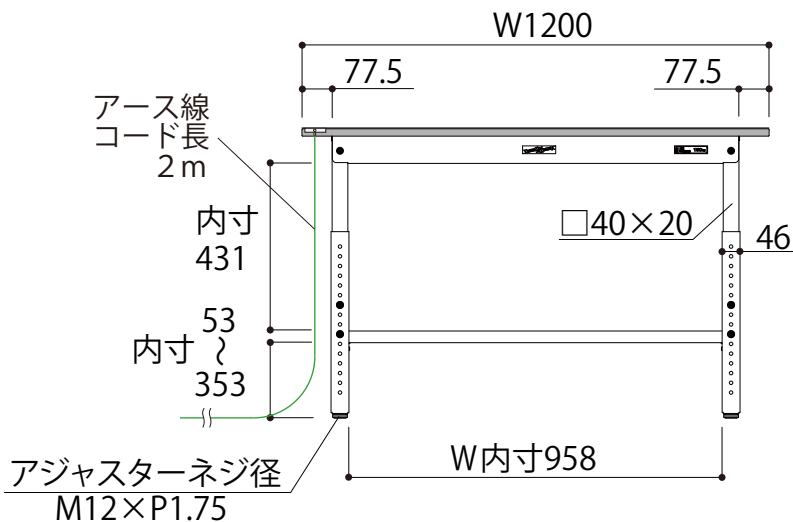

正面図

側面図

SUPEA-1260TT-WW

W1200 × D600 × H600 ~ 900