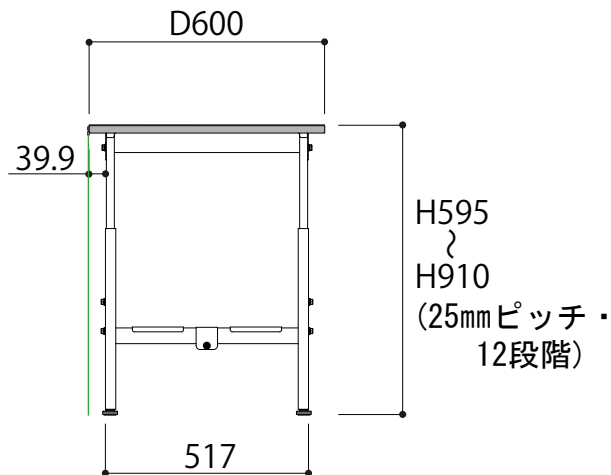

正面図

側面図

SUPEA-1260TT-WW

W1200 × D600 × H600 ~ 900