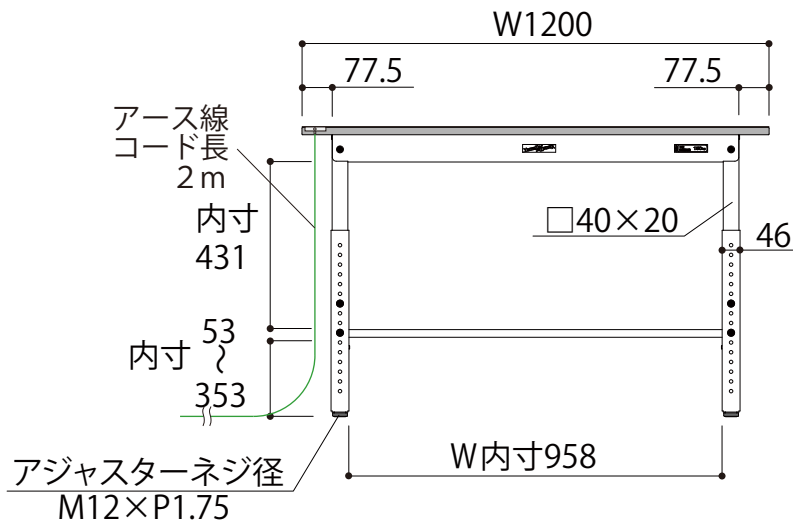

正面図

側面図

SUPEA-1275-WW

W1200 × D750 × H600 ~ 900