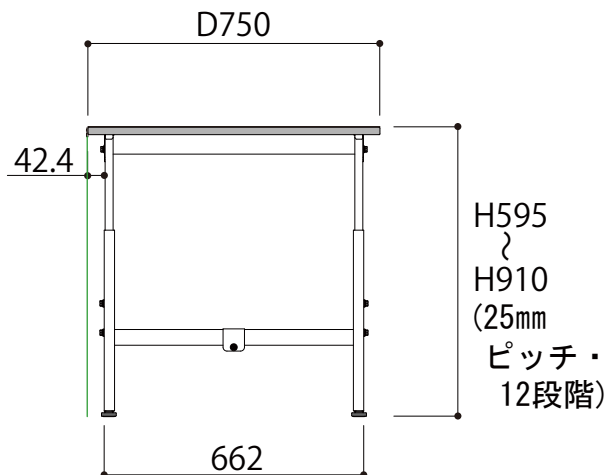

正面図

側面図

SUPEA-1275-WW

W1200 × D750 × H600 ~ 900