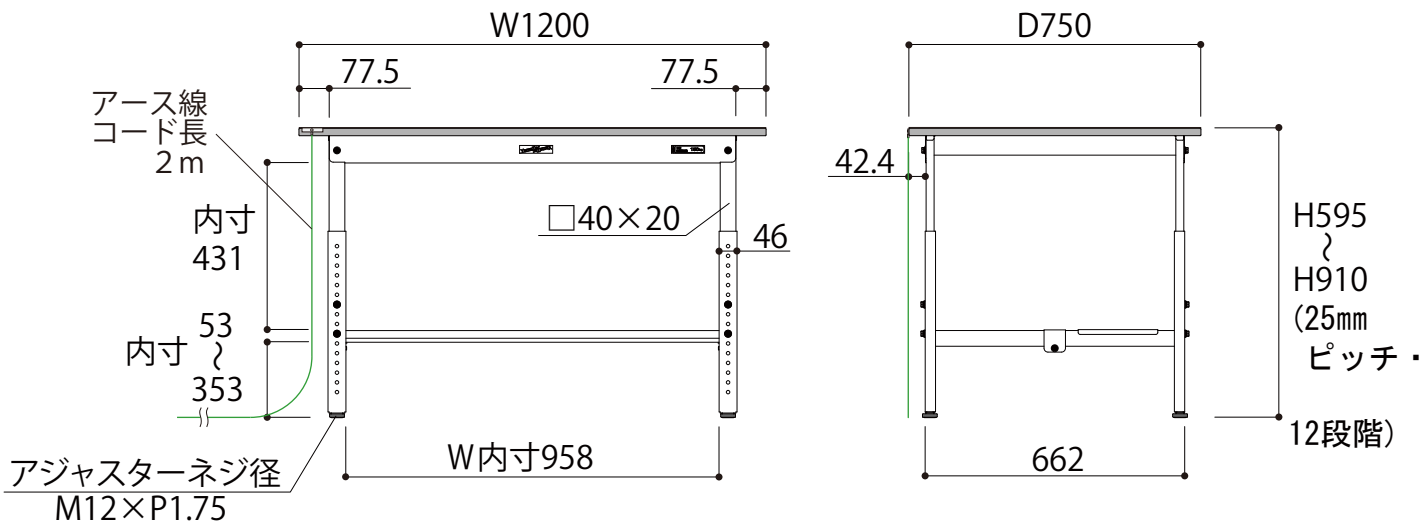

正面図

側面図

SUPEA-1275T-WW

W1200 × D750 × H600 ~ 900