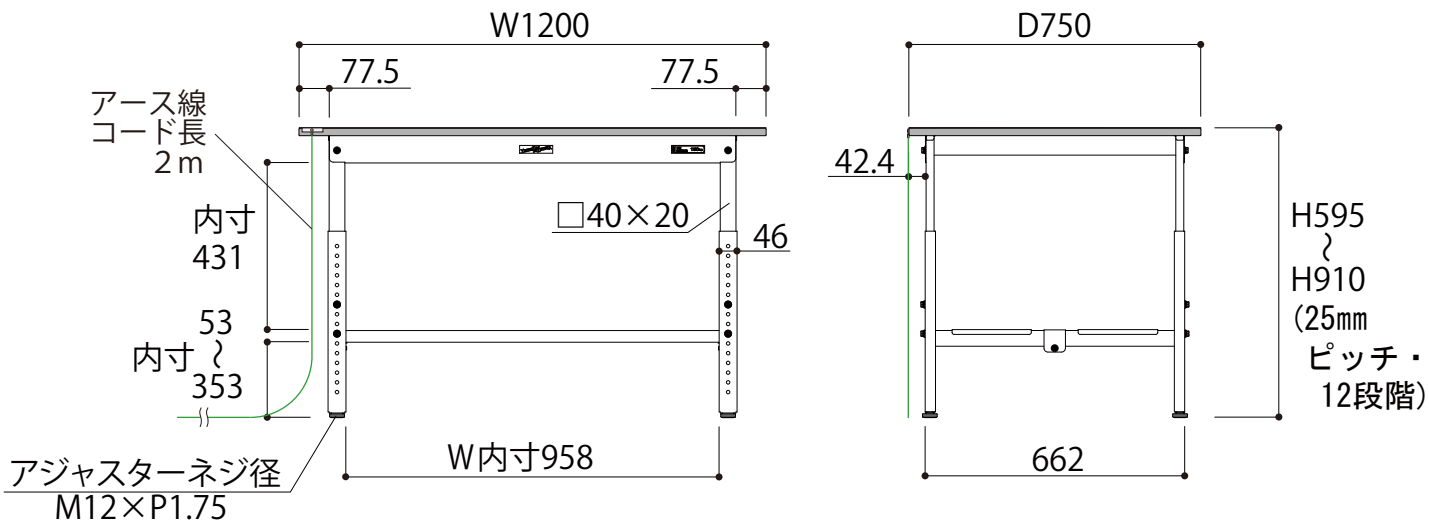

正面図

側面図

SUPEA-1275TT-WW

W1200 × D750 × H600 ~ 900