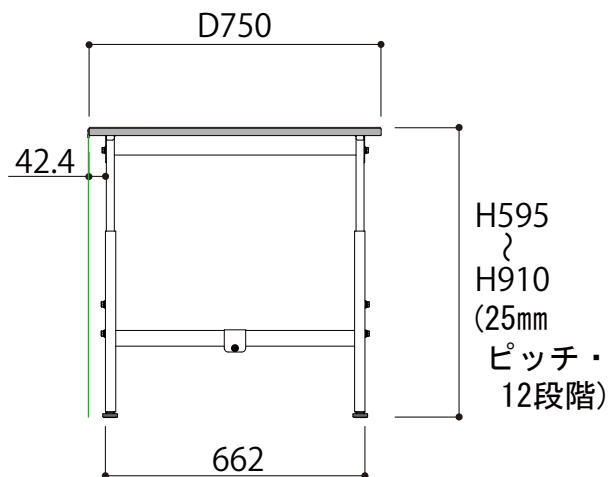

正面図

側面図

SUPEA-1875-WW

W1800 × D750 × H600 ~ 900