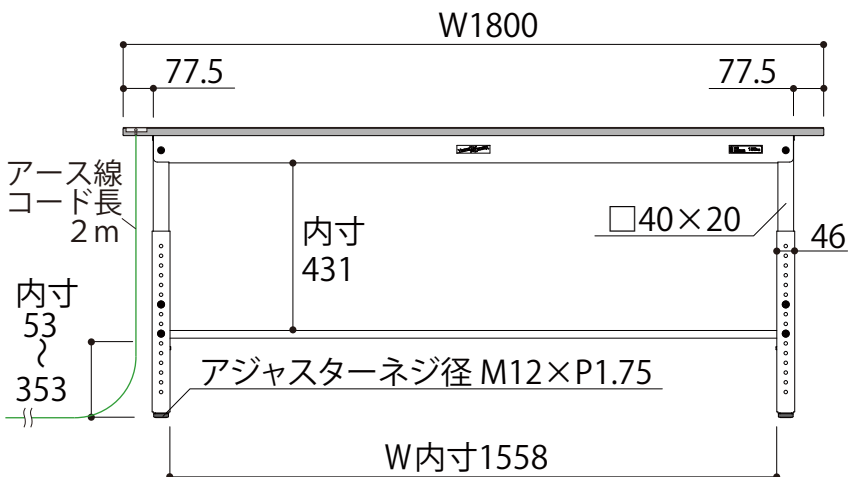

正面図

側面図

SUPEA-1875-WW

W1800 × D750 × H600 ~ 900