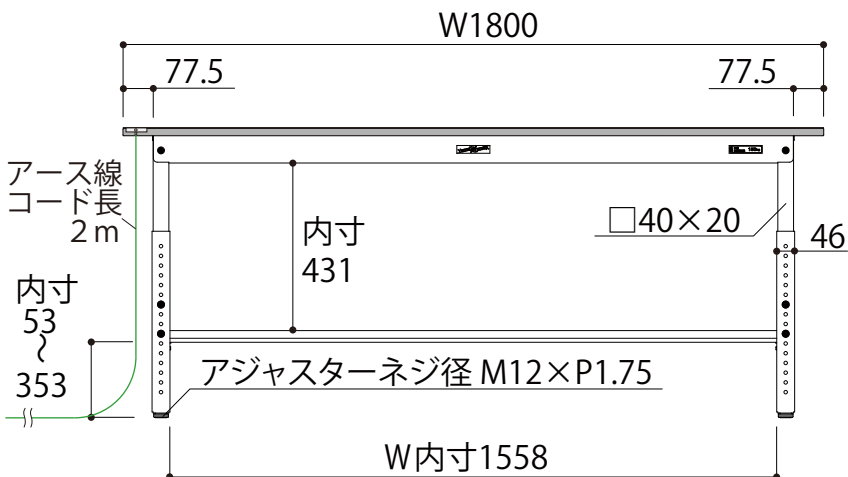

正面図

側面図

SUPEA-1875T-WW

W1800 × D750 × H600 ~ 900