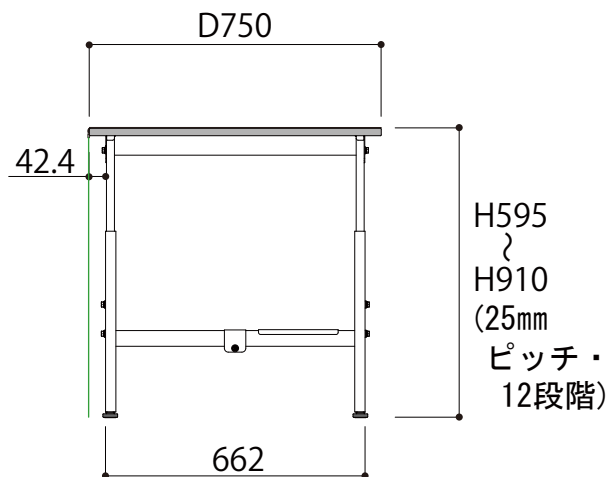

正面図

側面図

SUPEA-1875T-WW

W1800 × D750 × H600 ~ 900