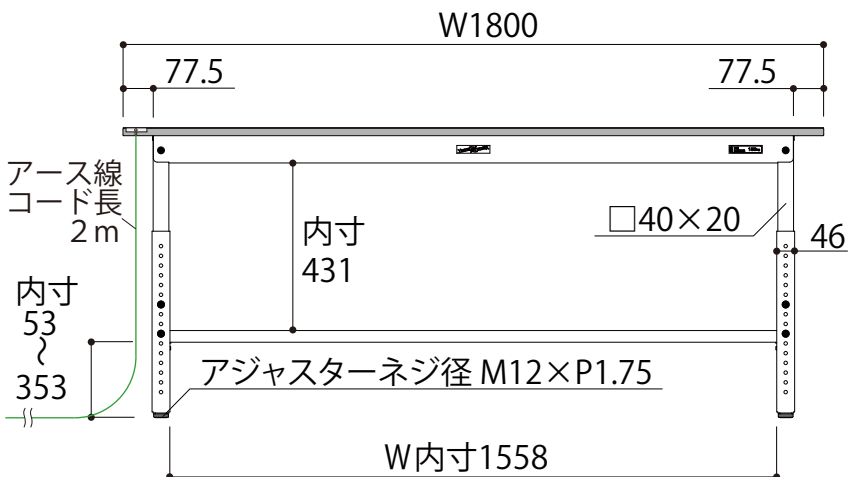

正面図

側面図

SUPEA-1875TT-WW

W1800 × D750 × H600 ~ 900