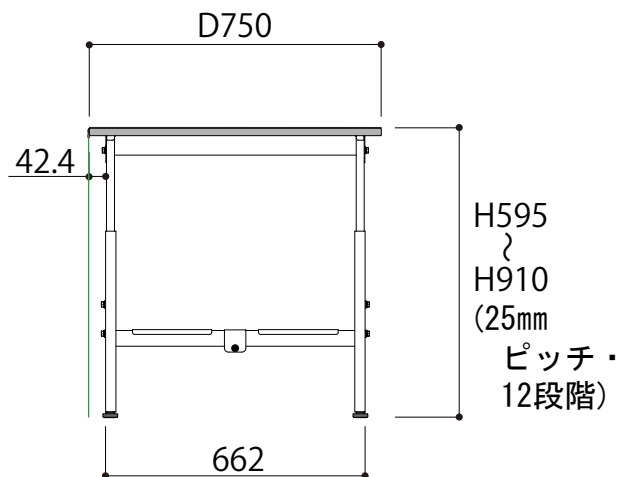

正面図

側面図

SUPEA-1875TT-WW

W1800 × D750 × H600 ~ 900