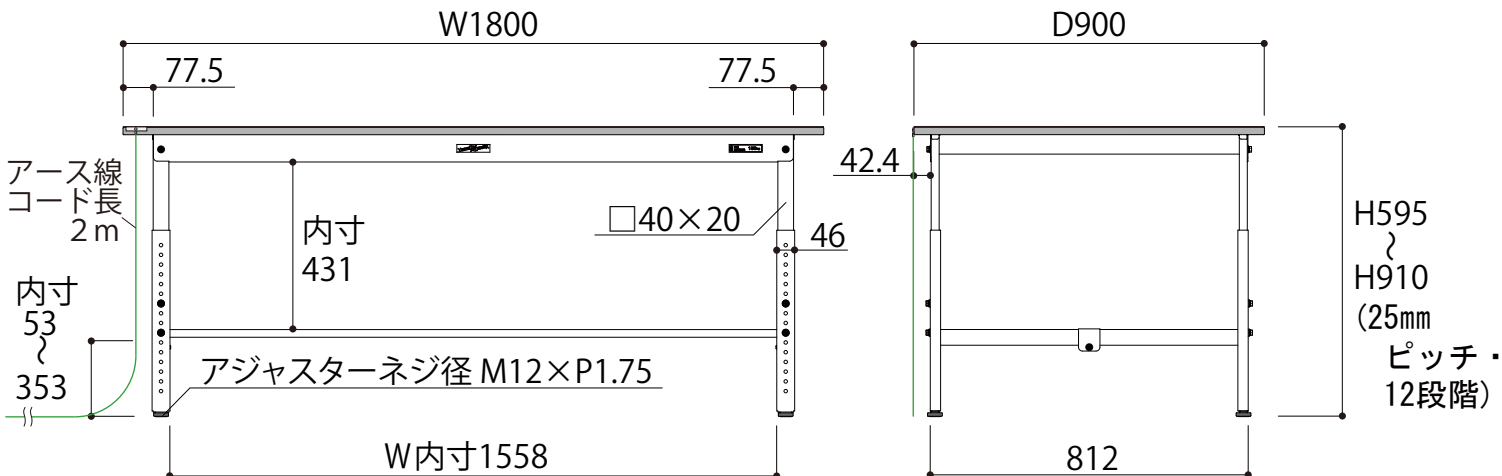

正面図

側面図

SUPEA-1890-WW

W1800 × D900 × H600 ~ 900