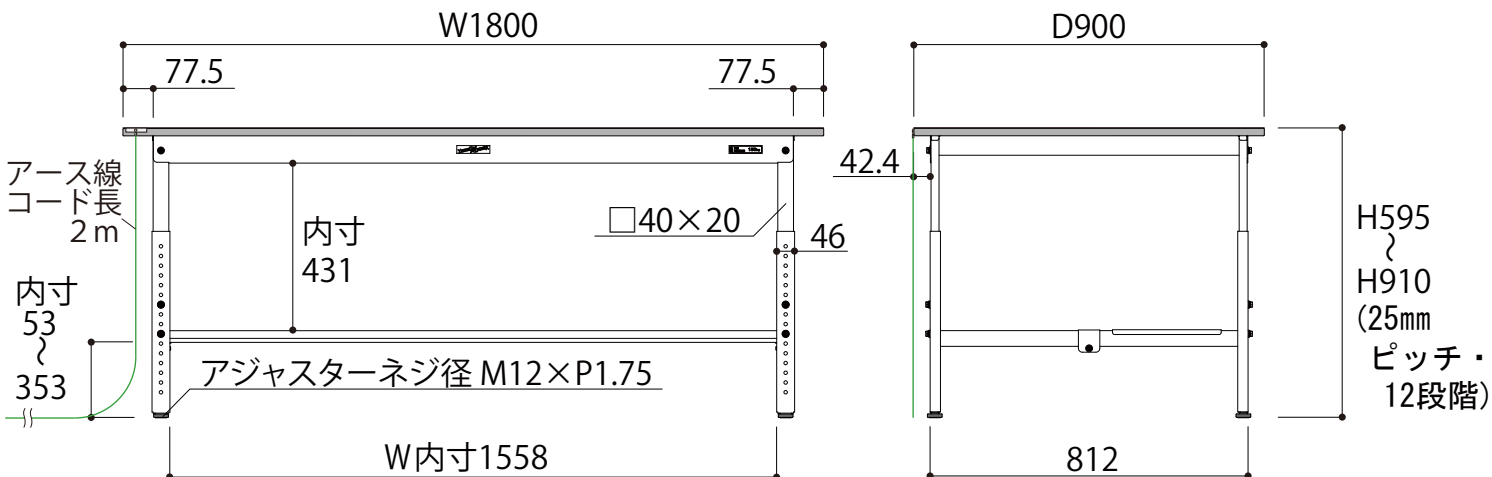

正面図

側面図

SUPEA-1890T-WW

W1800 × D900 × H600 ~ 900