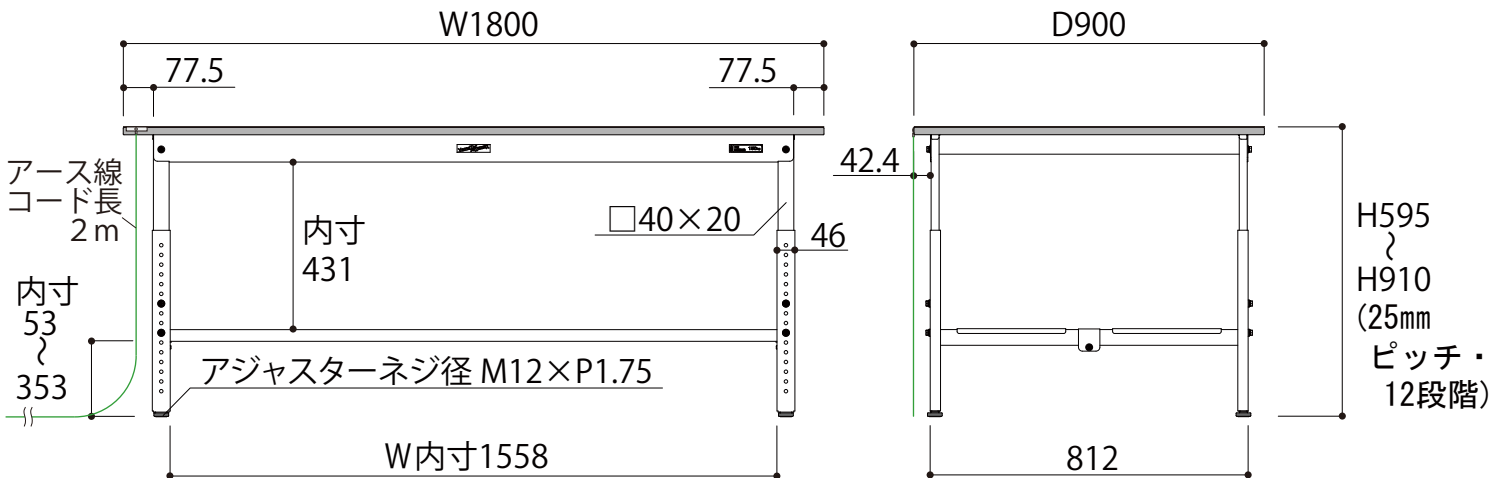

正面図

側面図

SUPEA-1890TT-WW

W1800 × D900 × H600 ~ 900