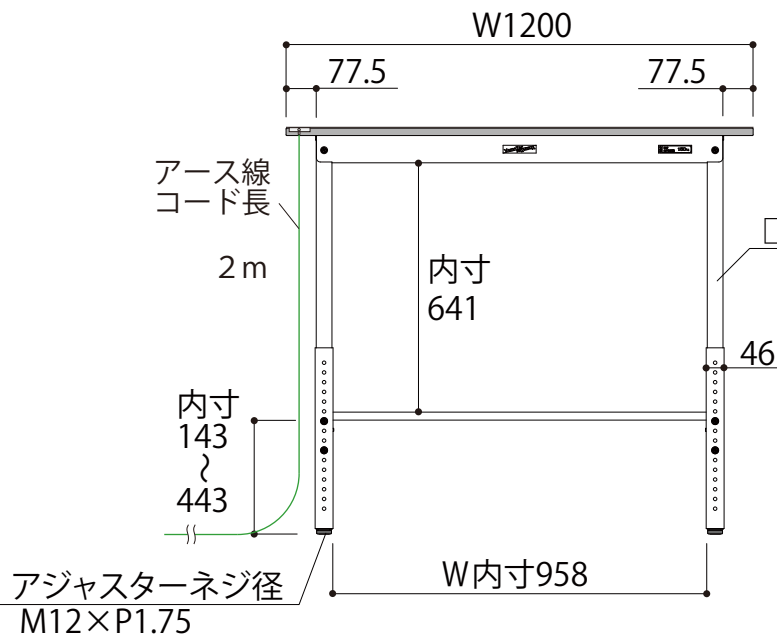

正面図

側面図

SUPEAH-1260-WW

W1200 × D600 × H900 ~ 1200