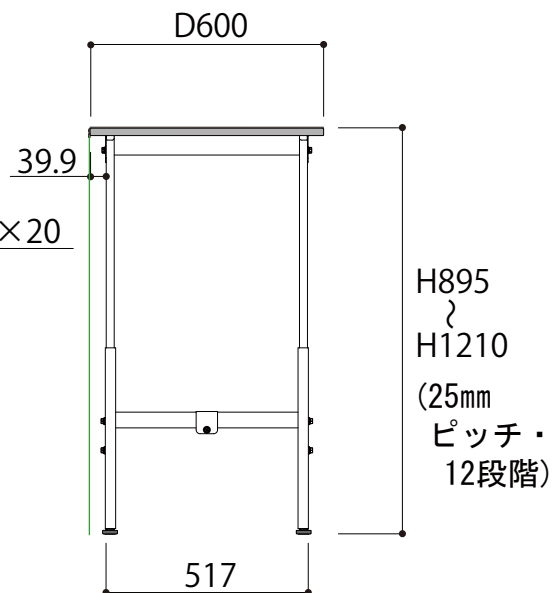

正面図

側面図

SUPEAH-1260-WW

W1200 × D600 × H900 ~ 1200