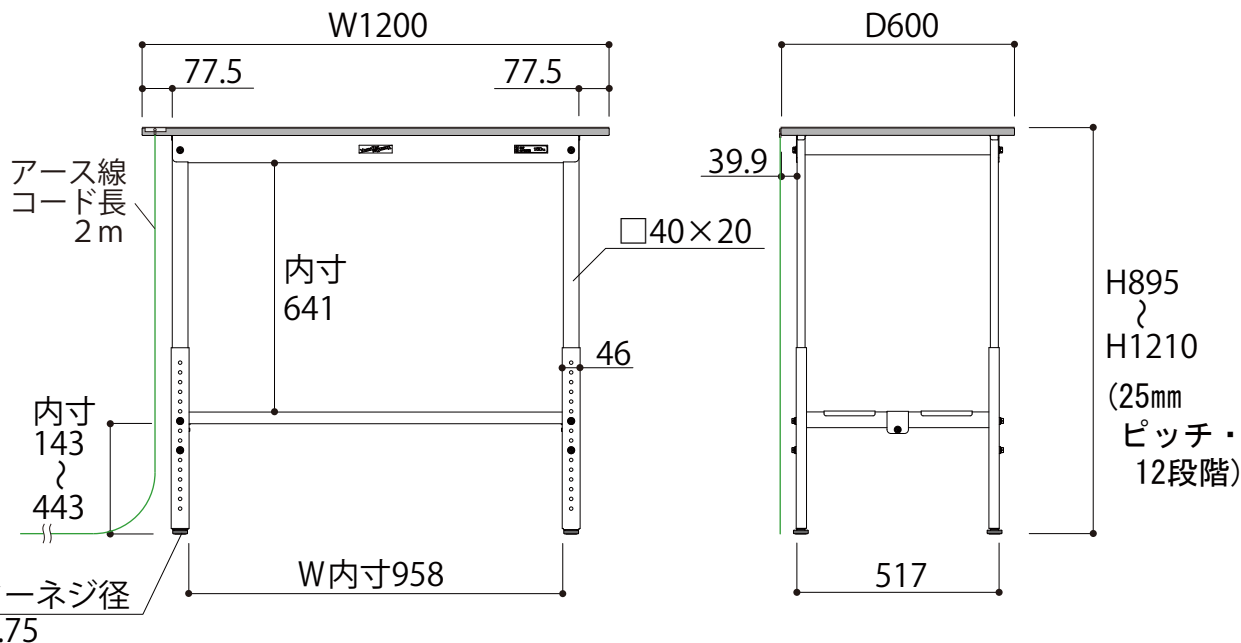

正面図

側面図

SUPEAH-1260TT-WW

W1200 × D600 × H900 ~ 1200