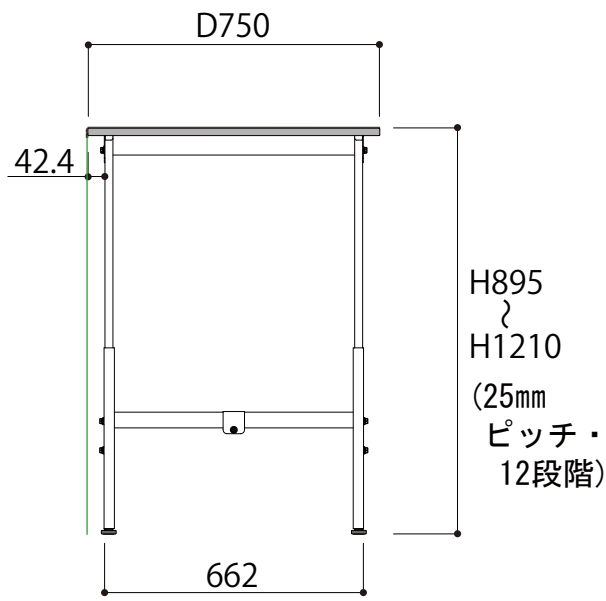

正面図

側面図

SUPEAH-1275-WW

W1200 × D750 × H900 ~ 1200