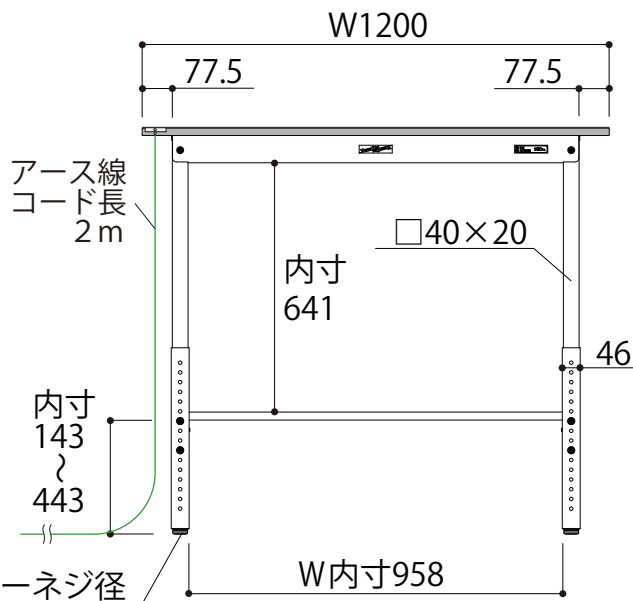

正面図

側面図

SUPEAH-1275-WW

W1200 × D750 × H900 ~ 1200