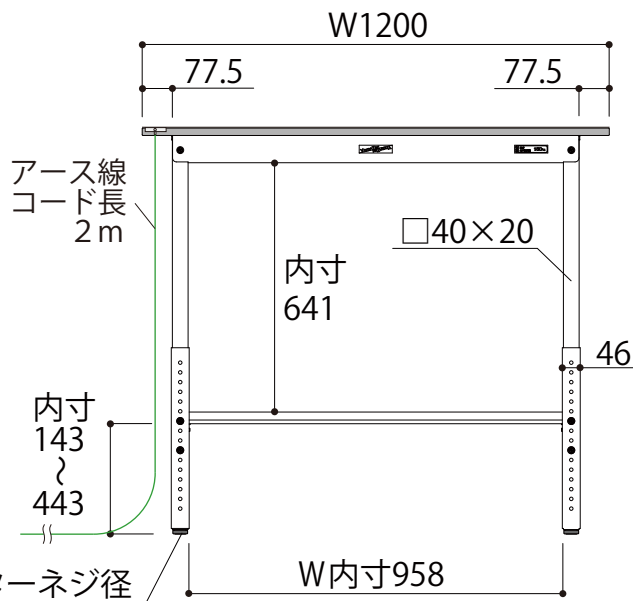

正面図

側面図

SUPEAH-1275T-WW

W1200 × D750 × H900 ~ 1200