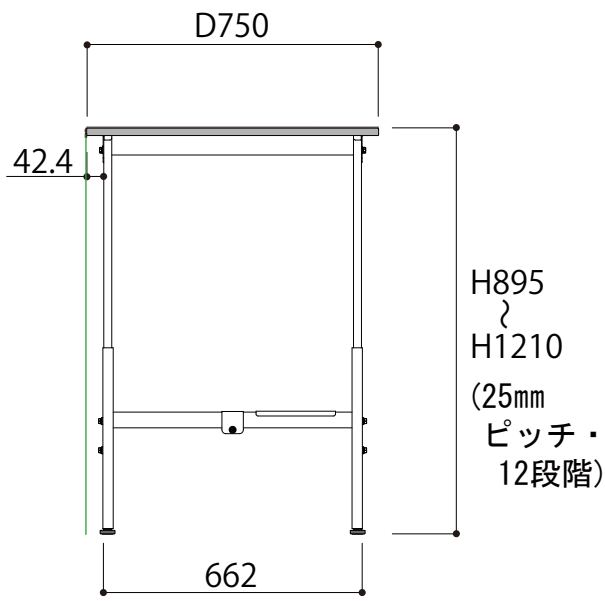

正面図

側面図

SUPEAH-1275T-WW

W1200 × D750 × H900 ~ 1200