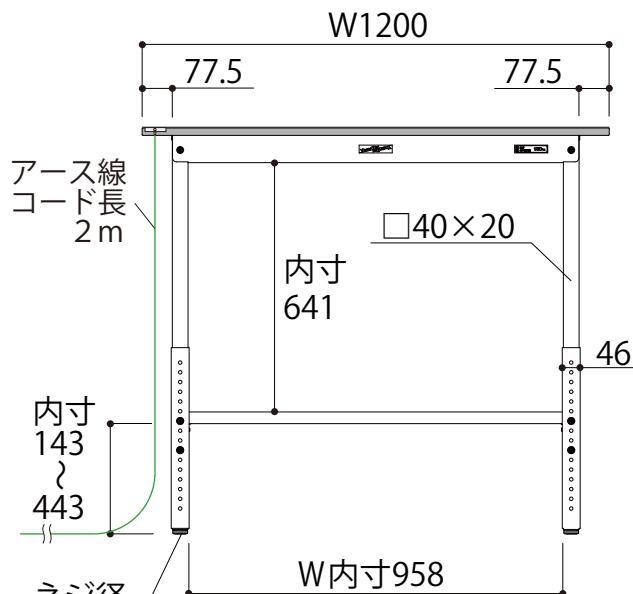

正面図

アジャスターネジ径
M12×P1.75

側面図

SUPEAH-1275TT-WW

W1200 × D750 × H900 ~ 1200