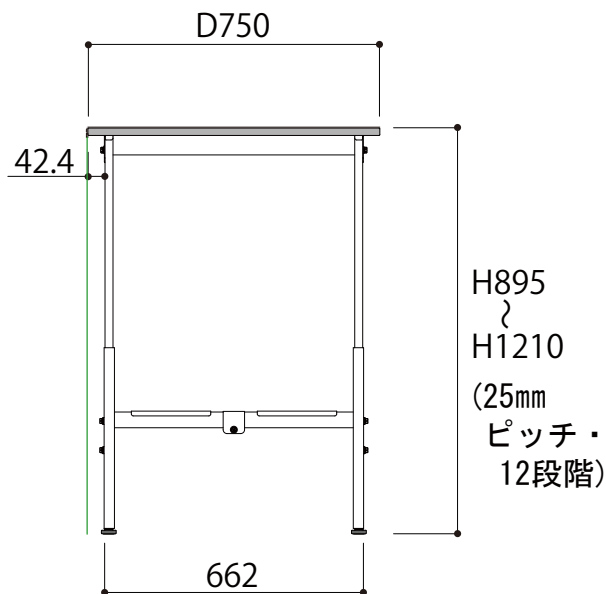

正面図

アジャスターネジ径
M12×P1.75

側面図

SUPEAH-1275TT-WW

W1200 × D750 × H900 ~ 1200