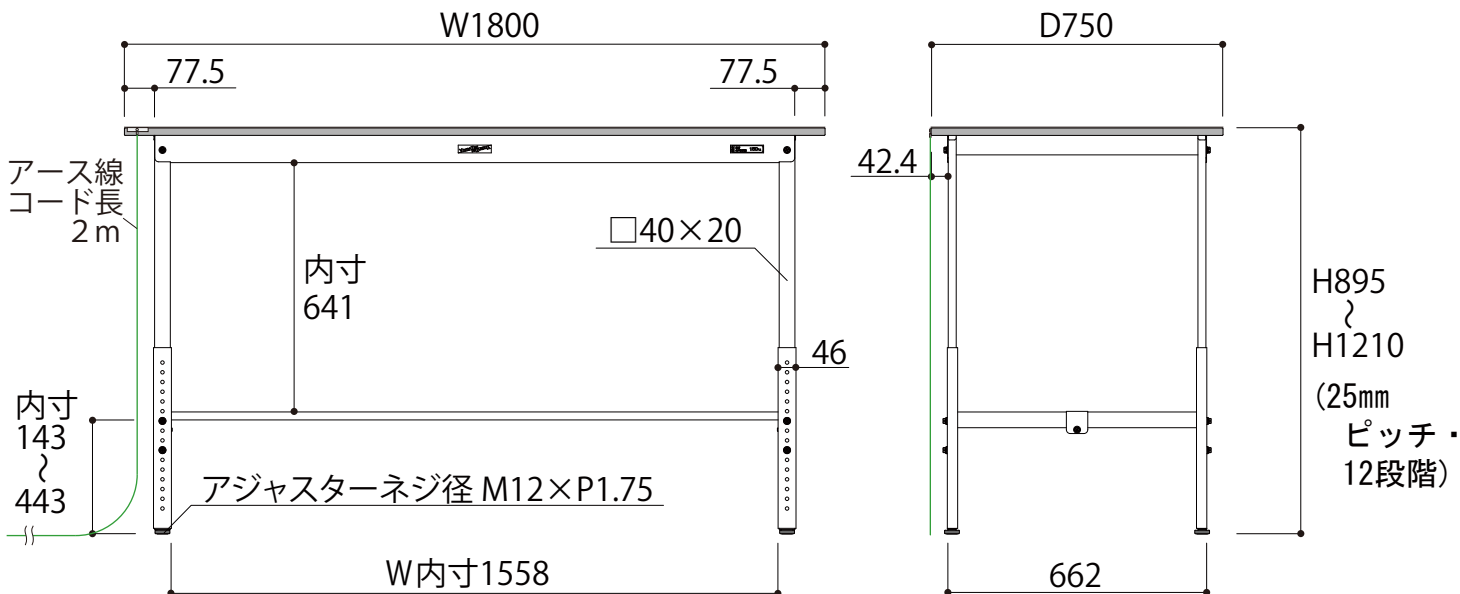

正面図

側面図

SUPEAH-1875-WW

W1800 × D750 × H900 ~ 1200