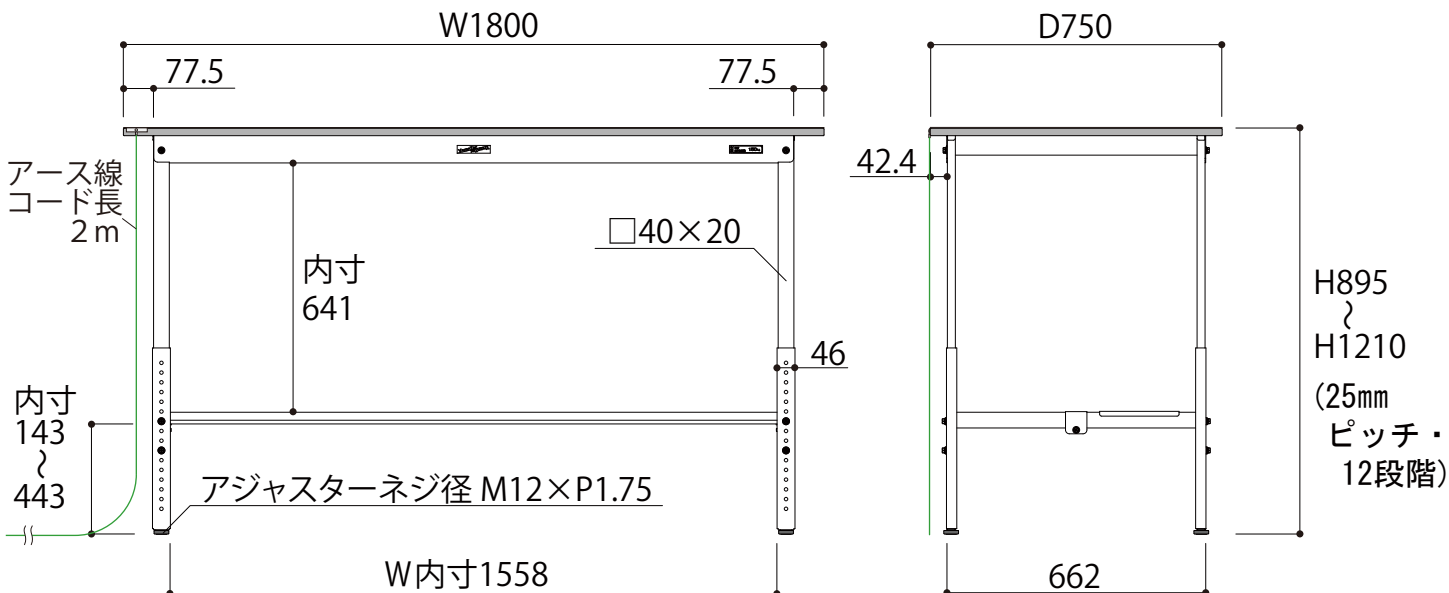

正面図

側面図

SUPEAH-1875T-WW

W1800 × D750 × H900 ~ 1200