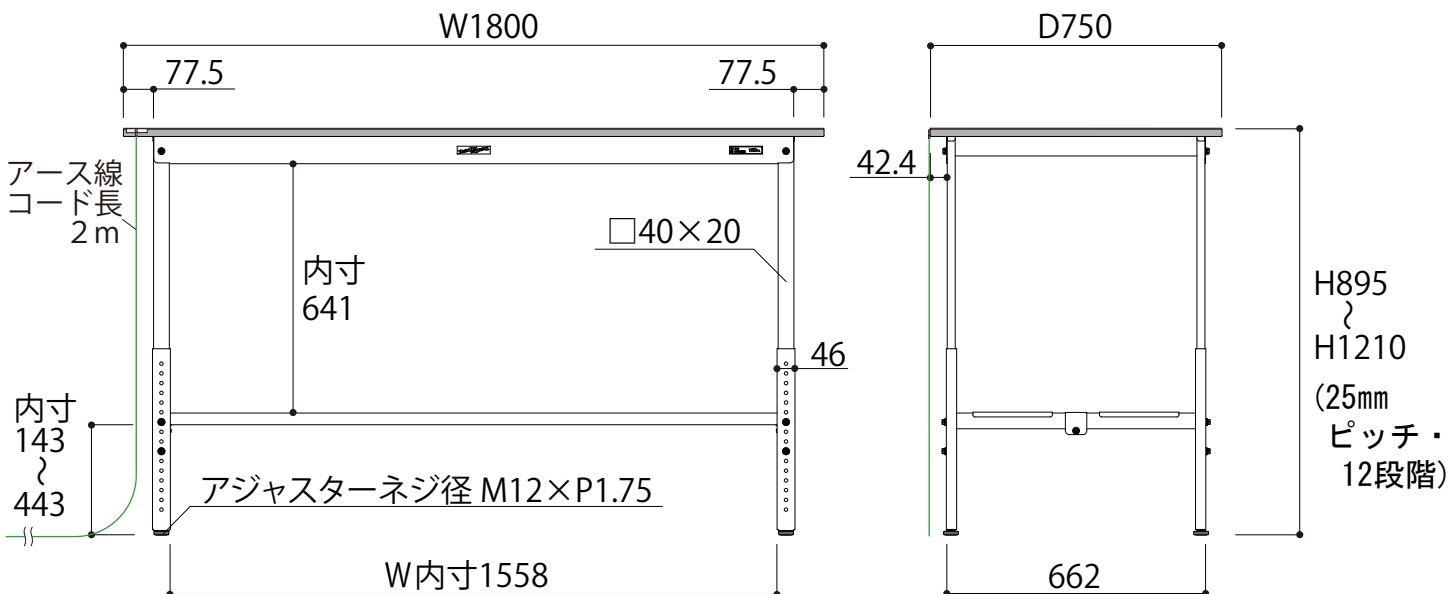

正面図

側面図

SUPEAH-1875TT-WW

W1800 × D750 × H900 ~ 1200