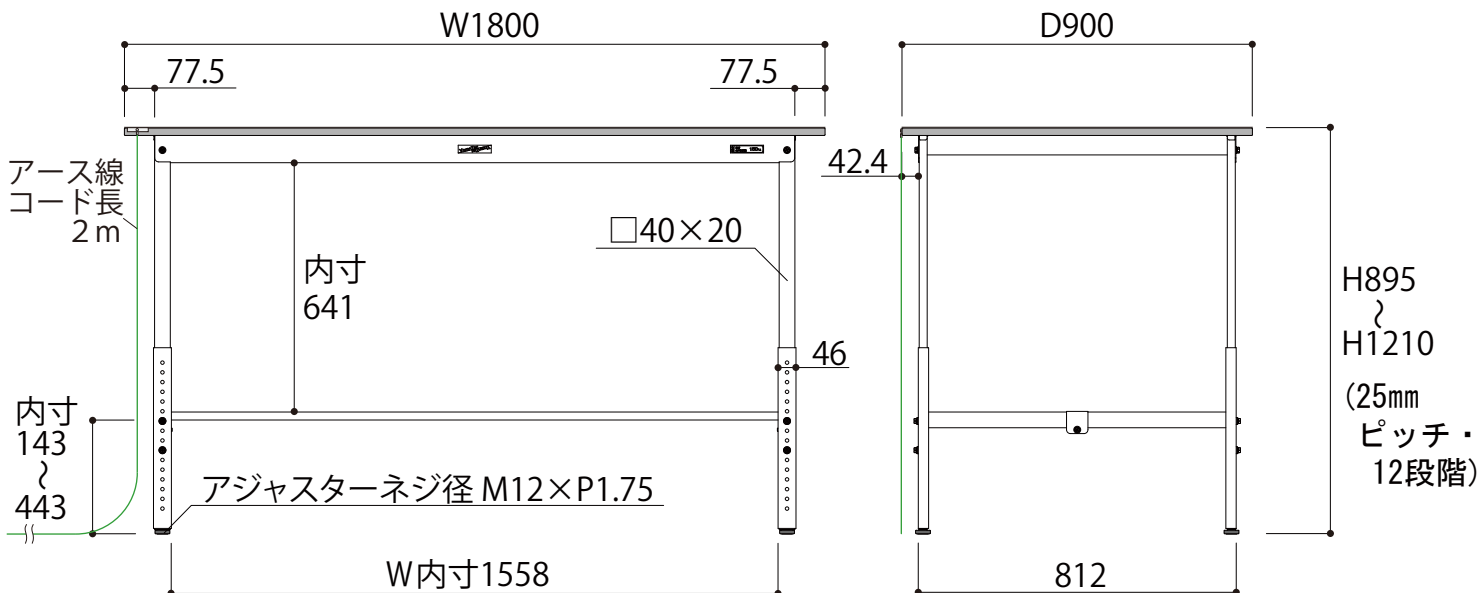

正面図

側面図

SUPEAH-1890-WW

W1800 × D900 × H900 ~ 1200