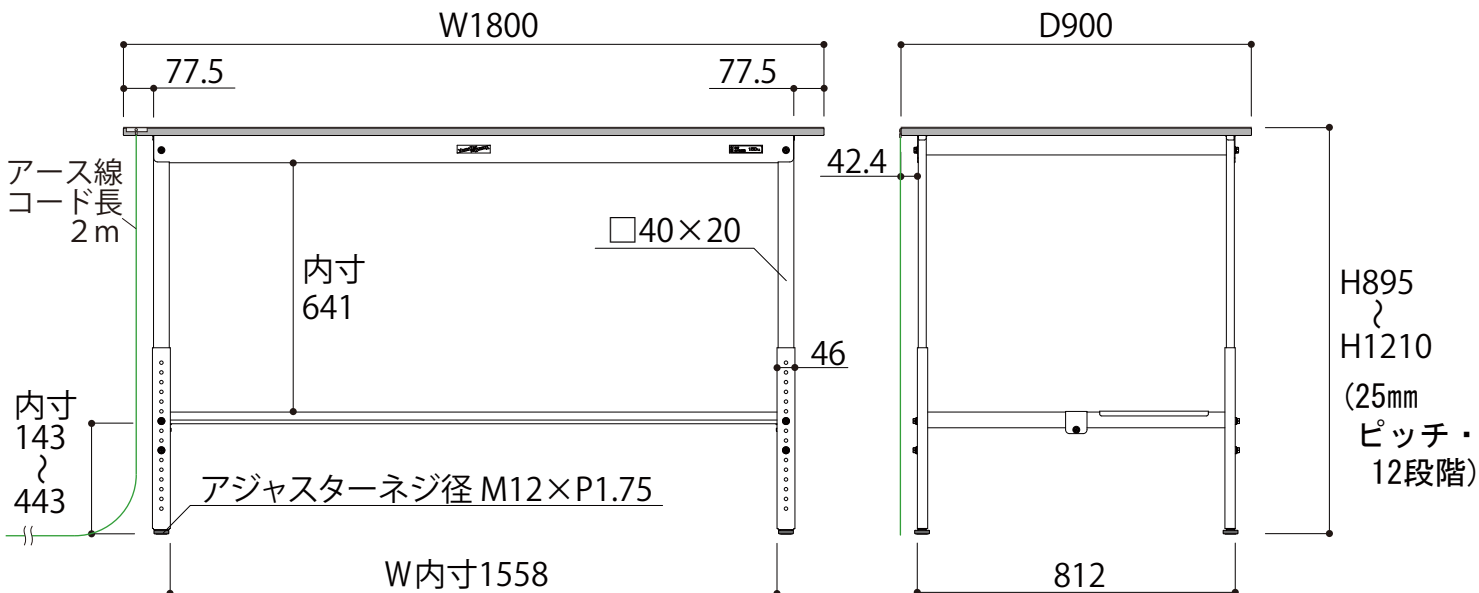

正面図

側面図

SUPEAH-1890T-WW

W1800 × D900 × H900 ~ 1200