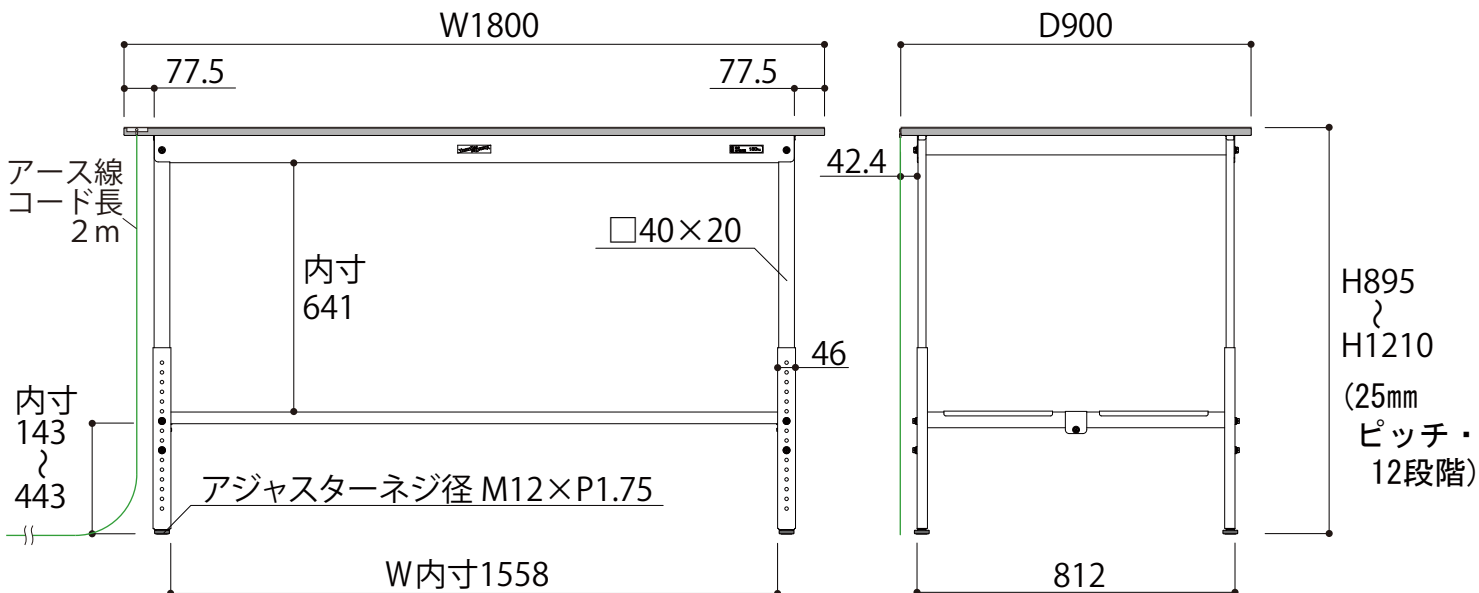

正面図

側面図

SUPEAH-1890TT-WW

W1800 x D900 x H900 ~ 1200