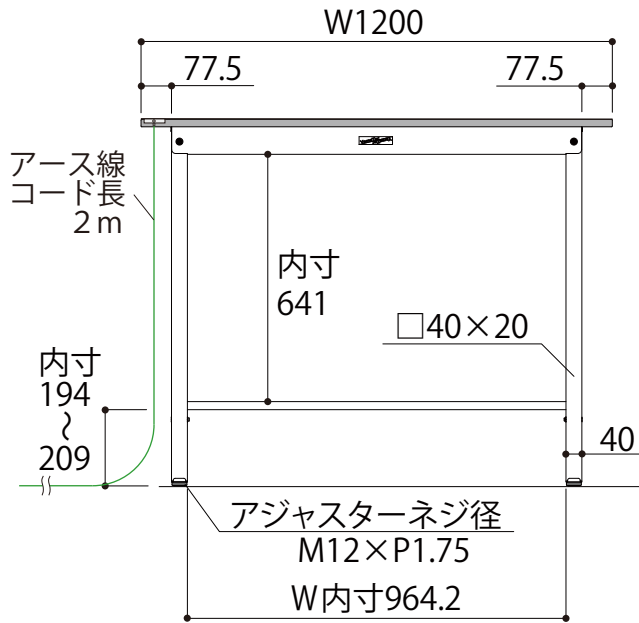

正面図

側面図

SUPEH-1260-WW
W1200 × D600 × H950