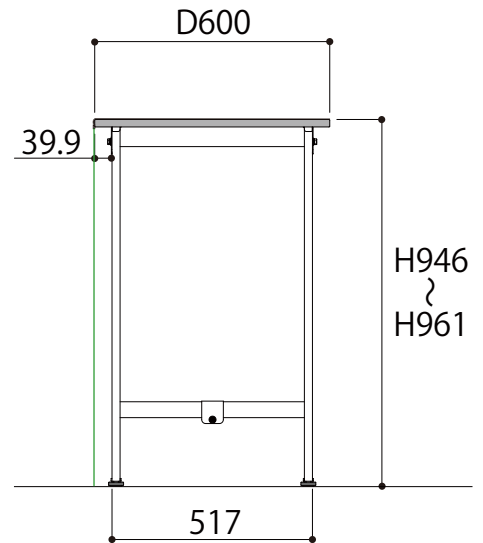

正面図

側面図

SUPEH-1260-WW
W1200 × D600 × H950