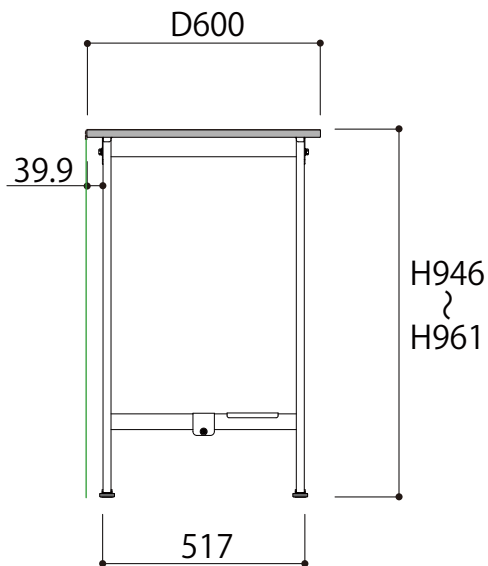

正面図

側面図

SUPEH-1260T-WW

W1200 × D600 × H950