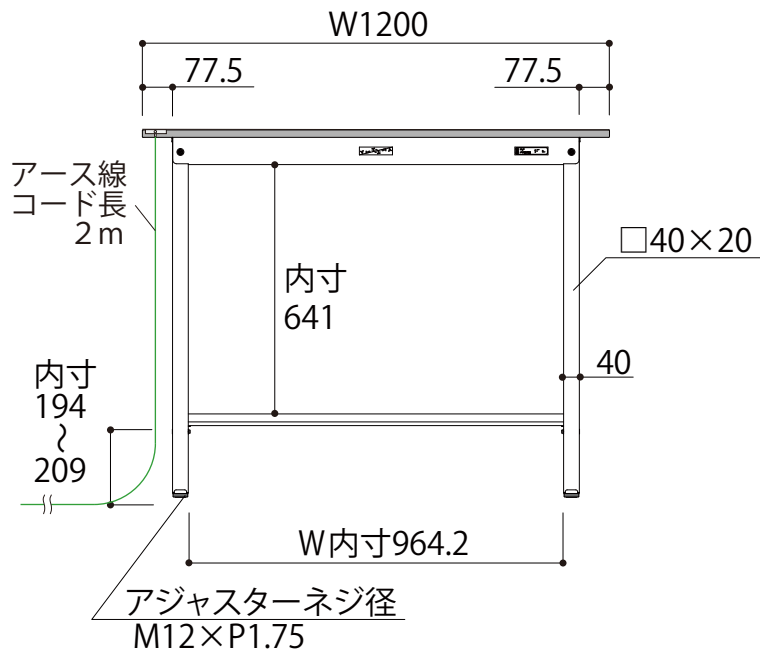

正面図

側面図

SUPEH-1260T-WW

W1200 × D600 × H950