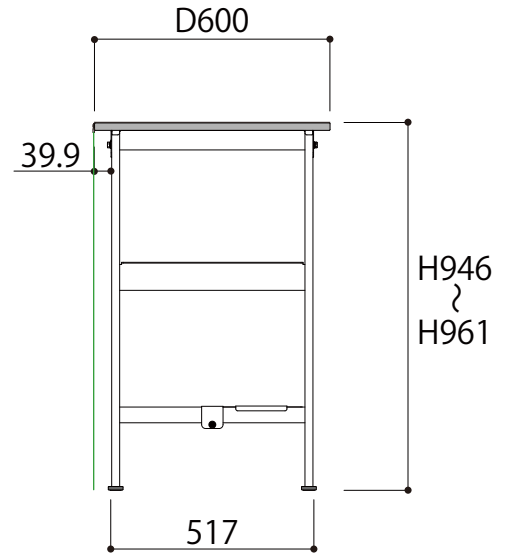

正面図

側面図

SUPEH-1260TF-WW
W1200 × D600 × H950