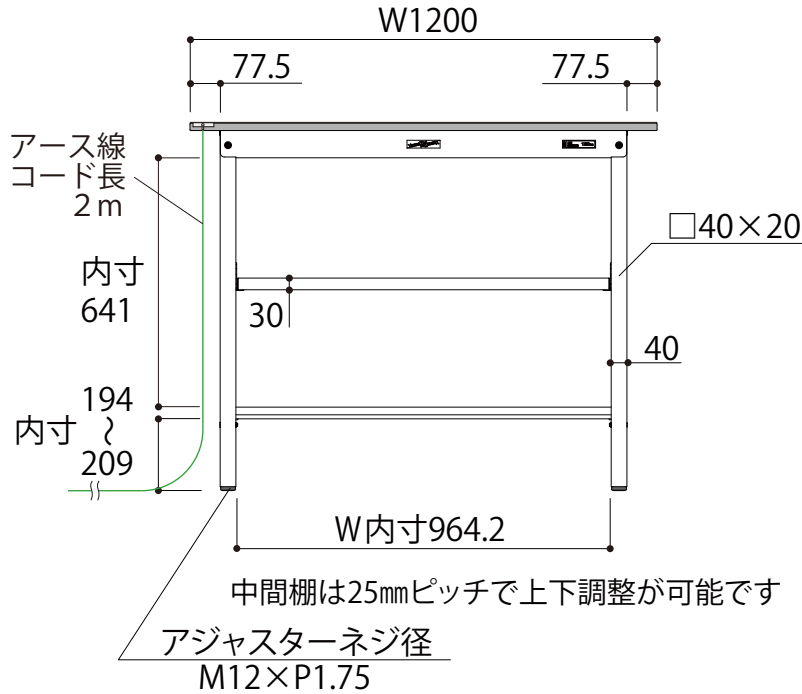

正面図

側面図

SUPEH-1260TF-WW
W1200 × D600 × H950