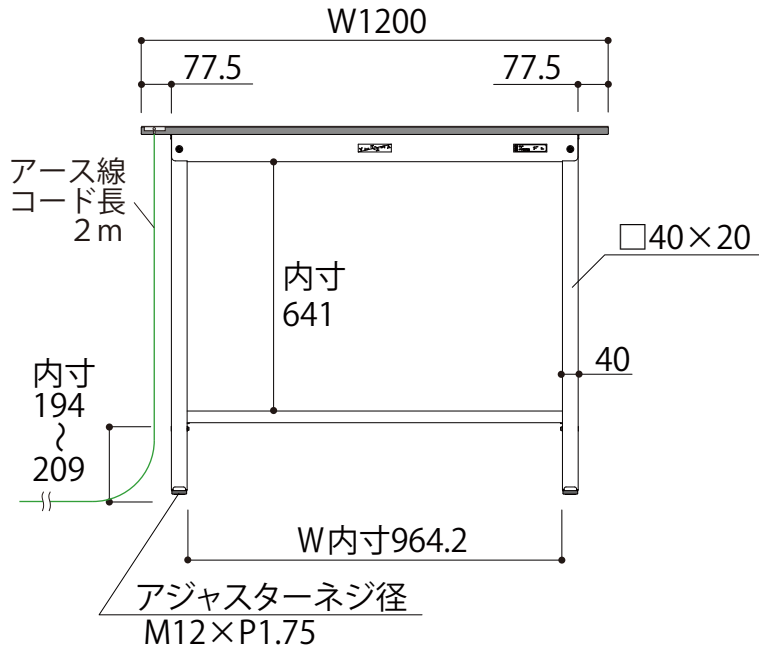

正面図

側面図

SUPEH-1260TT-WW  
W1200 × D600 × H950