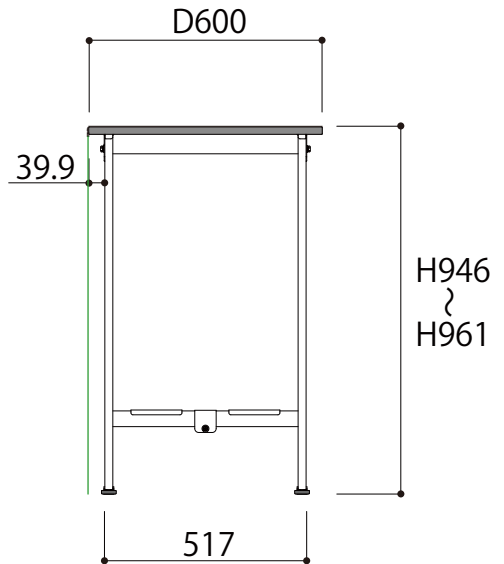

正面図

側面図

SUPEH-1260TT-WW  
W1200 × D600 × H950