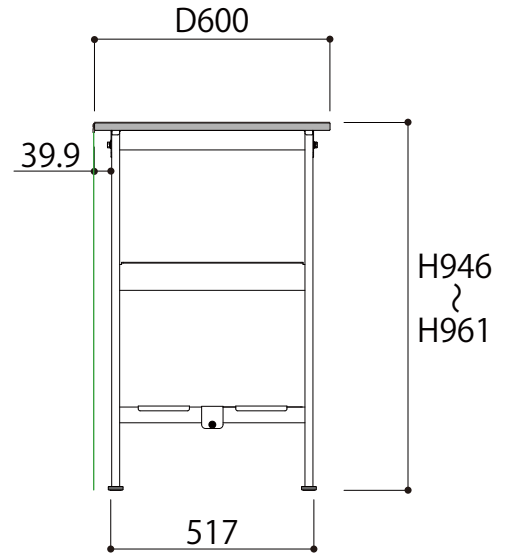

正面図

側面図

SUPEH-1260TTF-WW  
W1200 × D600 × H950