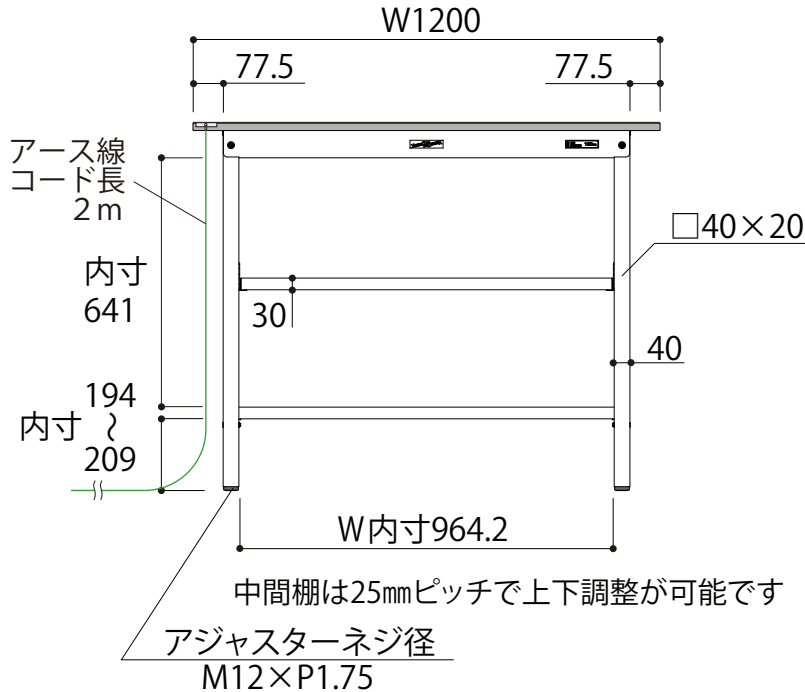

正面図

側面図

SUPEH-1260TTF-WW  
W1200 × D600 × H950