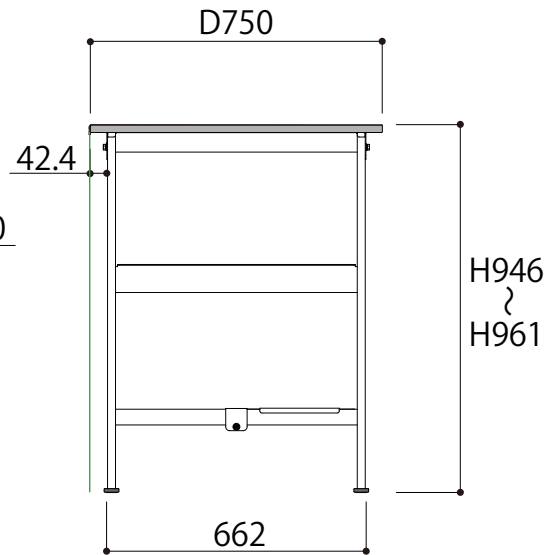

正面図

側面図

SUPEH-1275TF-WW
W1200 × D750 × H950