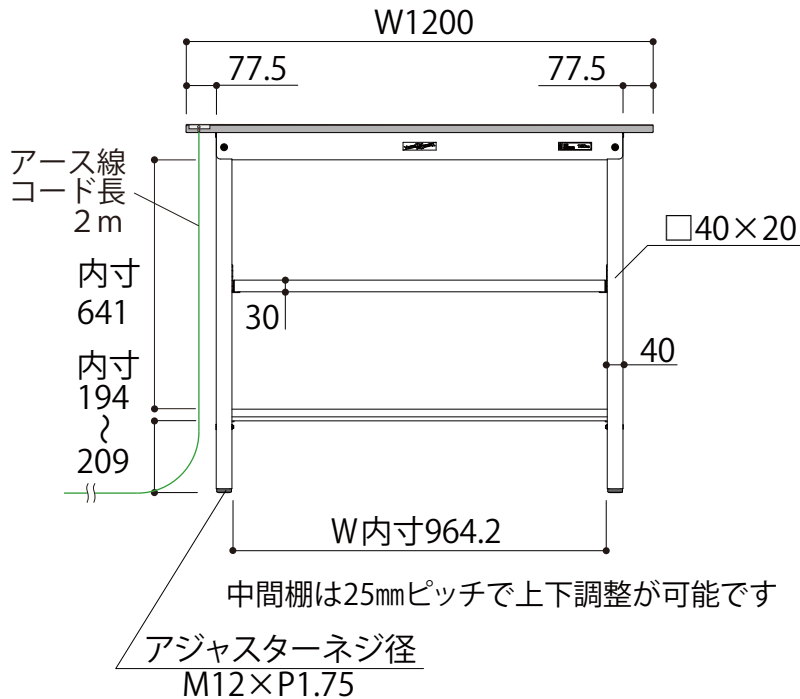

正面図

側面図

SUPEH-1275TF-WW
W1200 × D750 × H950