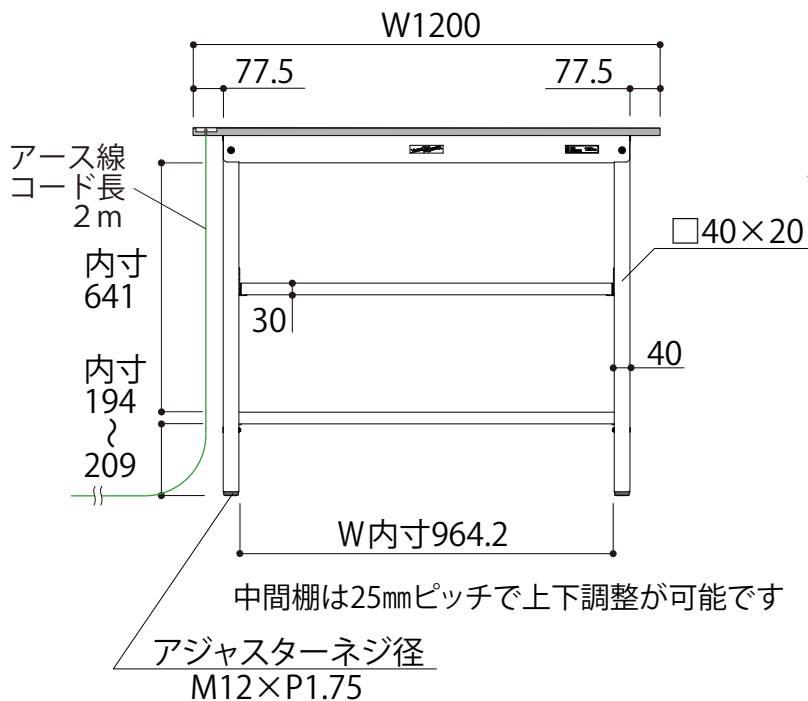

正面図

側面図

SUPEH-1275TTF-WW  
W1200 × D750 × H950