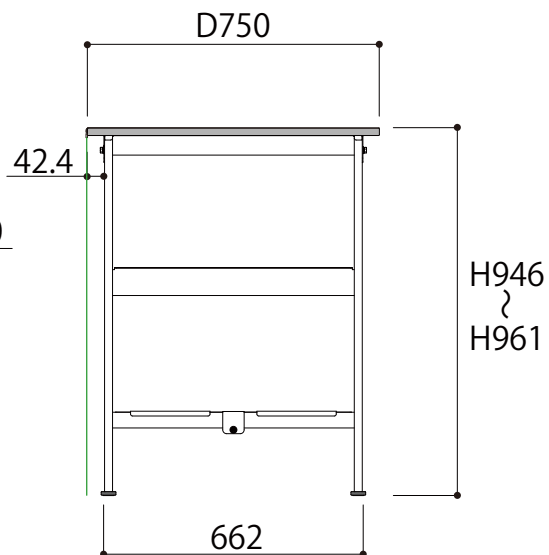

正面図

側面図

SUPEH-1275TTF-WW  
W1200 × D750 × H950