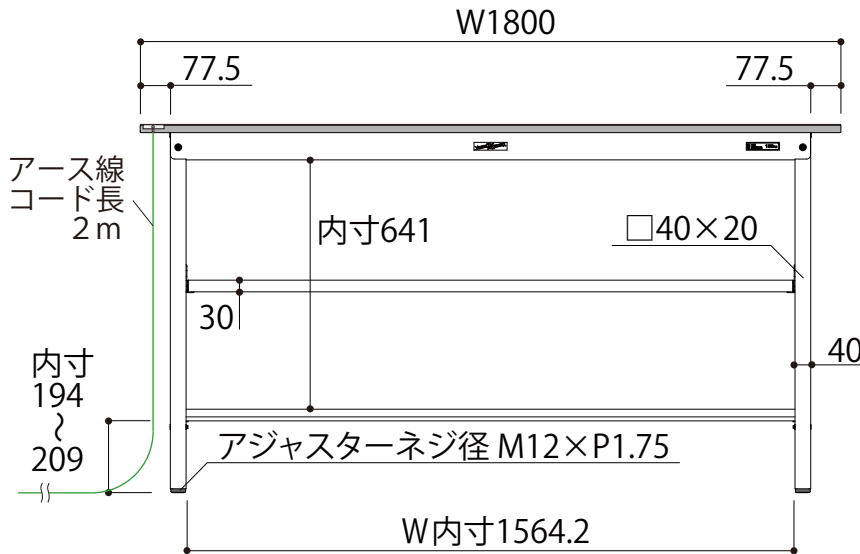

正面図

中間棚は25mmピッチで上下調整が可能です

側面図

SUPEH-1875TF-WW
W1800 × D750 × H950