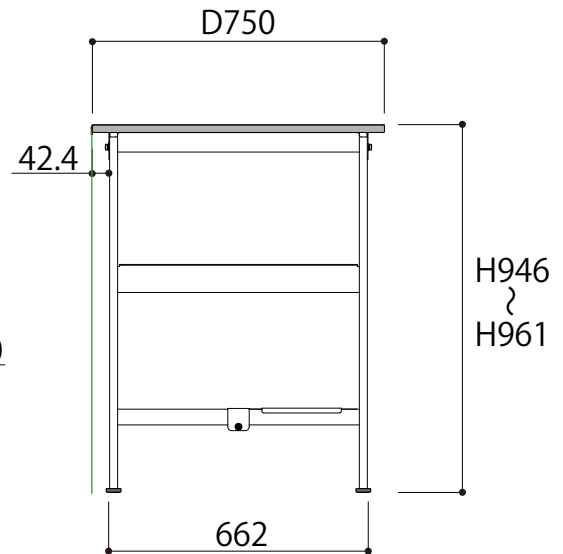

正面図

中間棚は25mmピッチで上下調整が可能です

側面図

SUPEH-1875TF-WW
W1800 × D750 × H950