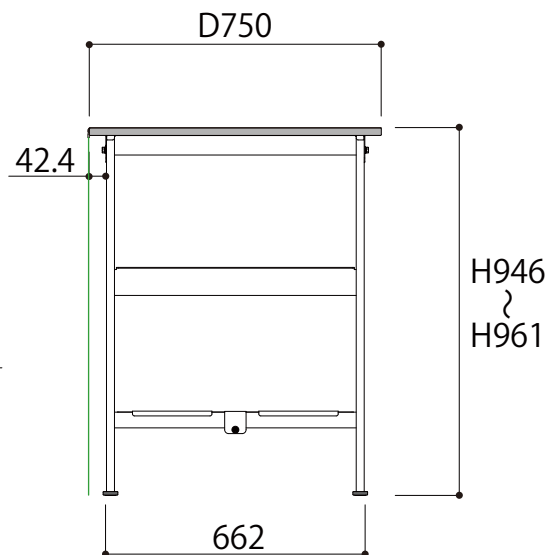

正面図

中間棚は25mmピッチで上下調整が可能です

側面図

SUPEH-1875TTF-WW  
W1800 × D750 × H950