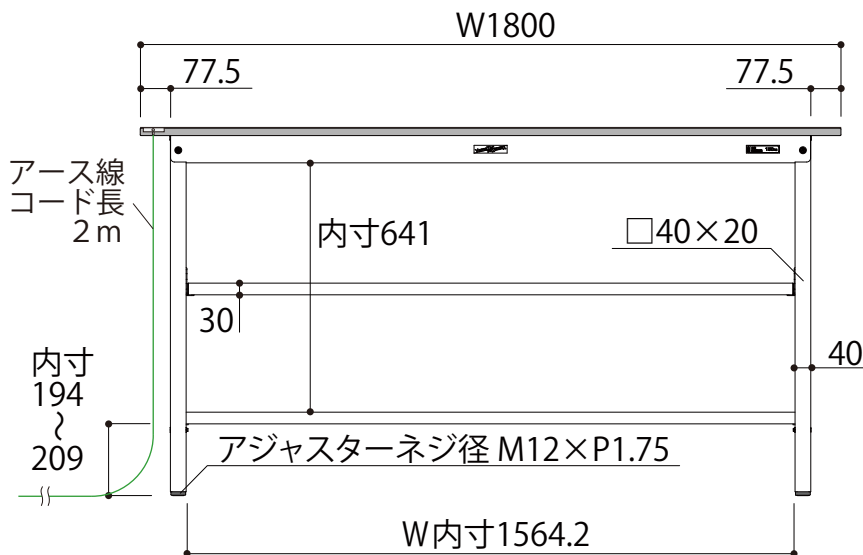

正面図

中間棚は25mmピッチで上下調整が可能です

側面図

SUPEH-1875TTF-WW  
W1800 × D750 × H950