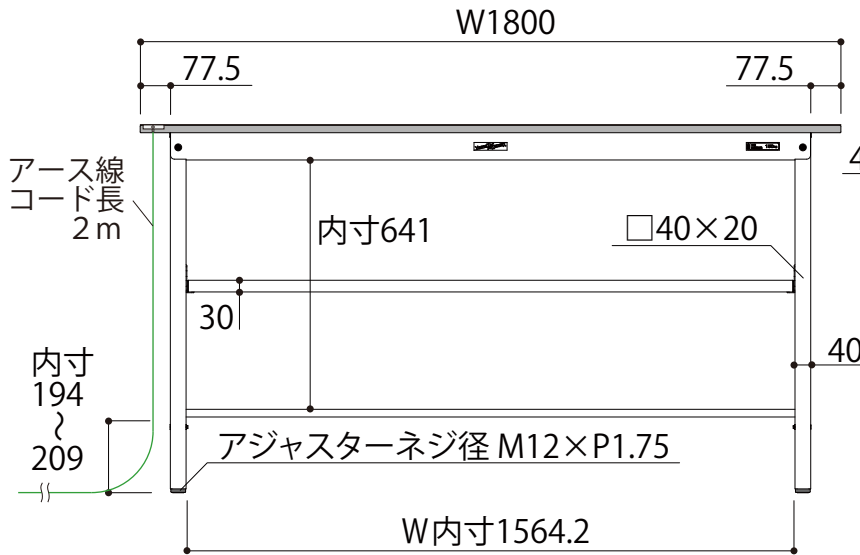

正面図

中間棚は25mmピッチで上下調整が可能です

側面図

SUPEH-1890F-WW
W1800 × D900 × H950