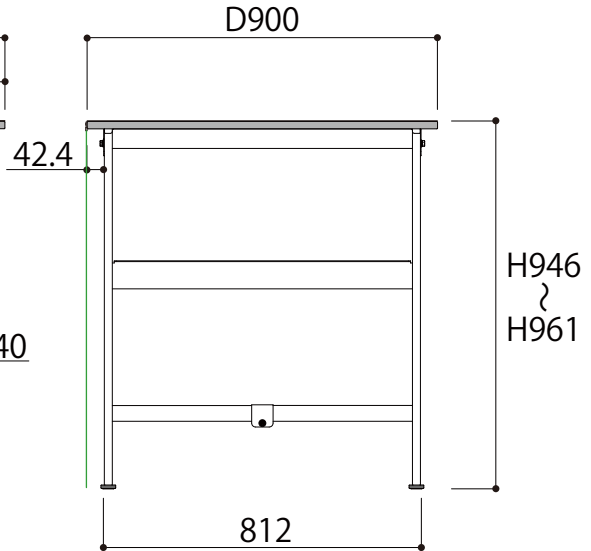

正面図

中間棚は25mmピッチで上下調整が可能です

側面図

SUPEH-1890F-WW
W1800 × D900 × H950