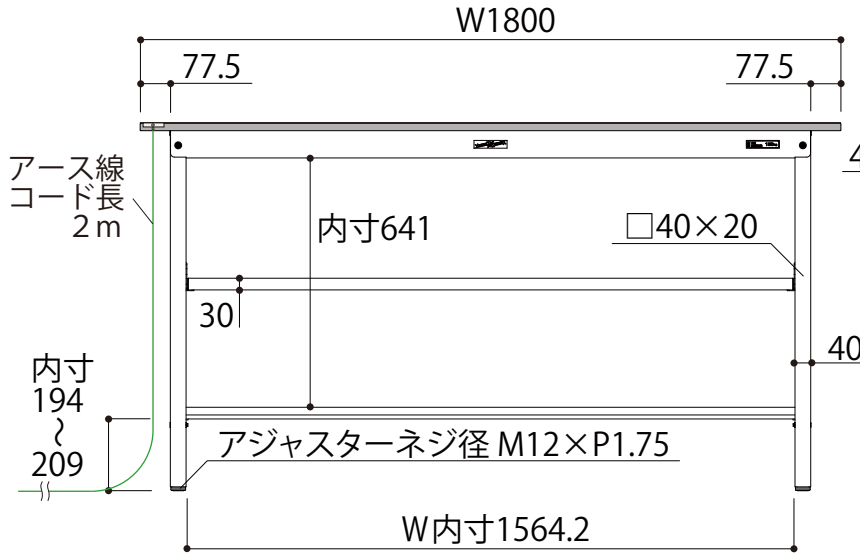

正面図

中間棚は25mmピッチで上下調整が可能です

側面図

SUPEH-1890TF-WW
W1800 × D900 × H950