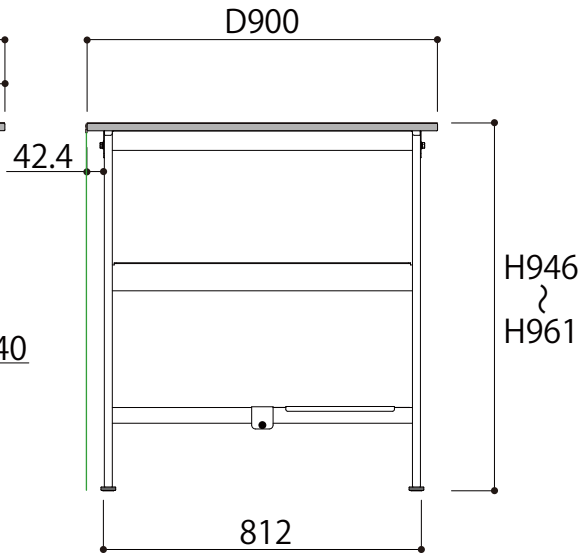

正面図

中間棚は25mmピッチで上下調整が可能です

側面図

SUPEH-1890TF-WW
W1800 × D900 × H950