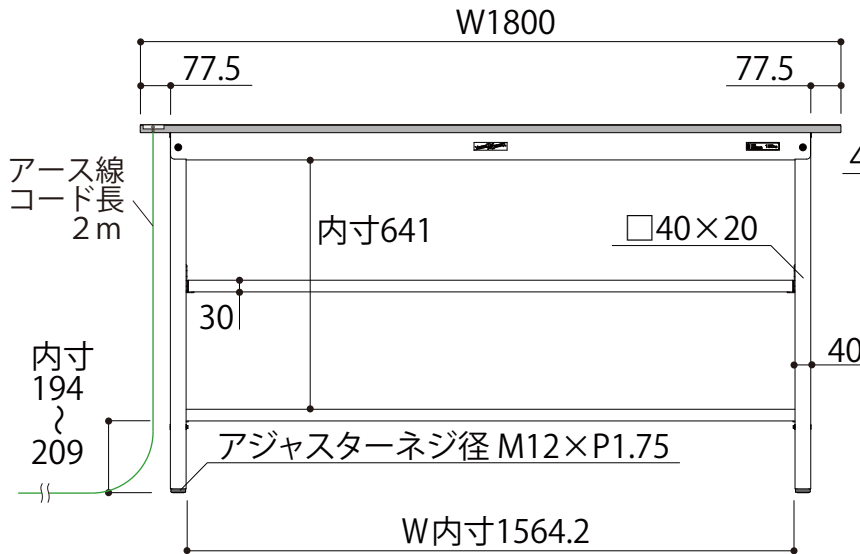

正面図

中間棚は25mmピッチで上下調整が可能です

側面図

H946
?
H961

SUPEH-1890TTF-WW
W1800 × D900 × H950