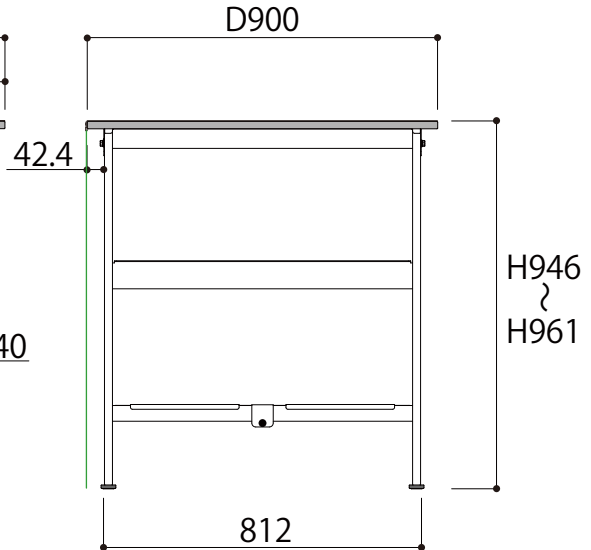

正面図

中間棚は25mmピッチで上下調整が可能です

側面図

H946
?
H961

SUPEH-1890TTF-WW
W1800 × D900 × H950