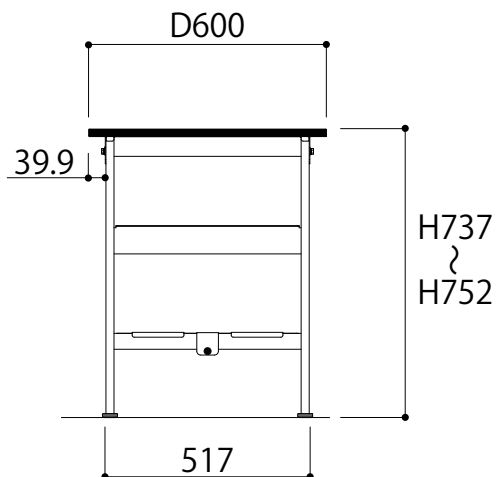

正面図

側面図

アジャスターネジ径
M12×P1.75

中間棚は25mmピッチで上下調整が可能です

SUR-1260TTF-GYW
W1200 × D600 × H740