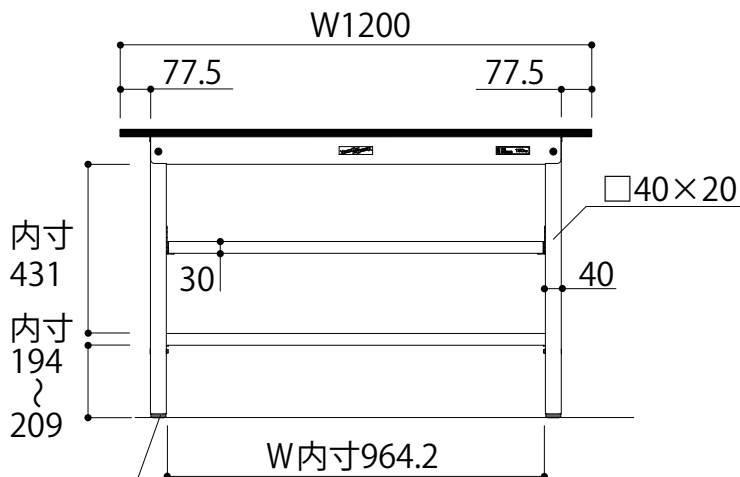

正面図

側面図

アジャスターネジ径
M12×P1.75

中間棚は25mmピッチで上下調整が可能です

SUR-1260TTF-GYW
W1200 × D600 × H740