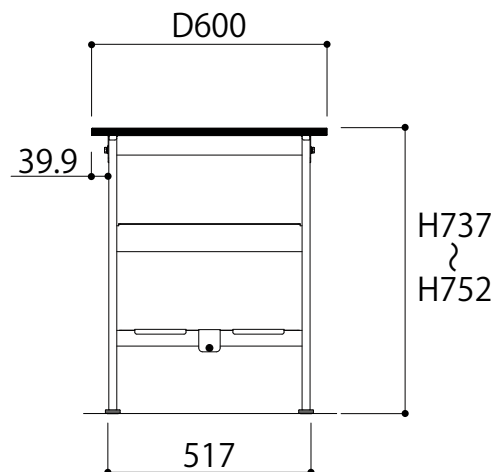

正面図

中間棚は25mmピッチで上下調整が可能です

側面図

SUR-1560TTF-GYW
W1500 × D600 × H740