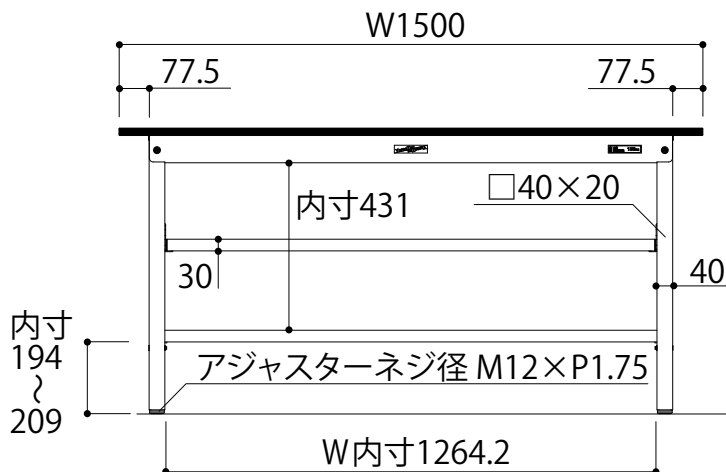

正面図

中間棚は25mmピッチで上下調整が可能です

側面図

SUR-1560TTF-GYW
W1500 × D600 × H740