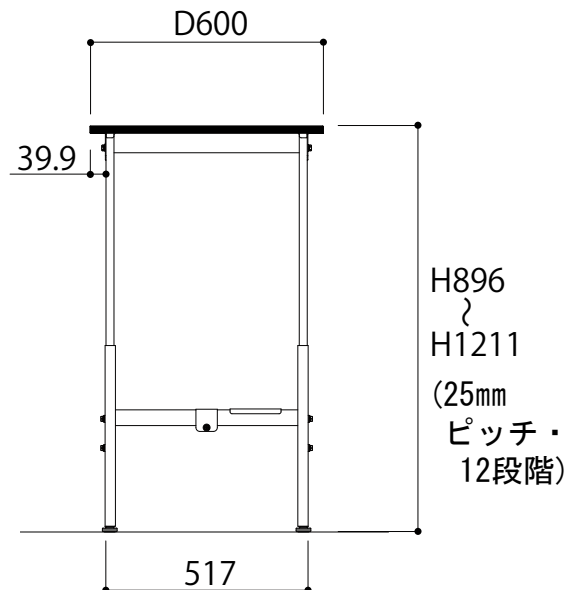

正面図

側面図

SURAH-960T-GYW

W900 × D600 × H900 ~ 1200