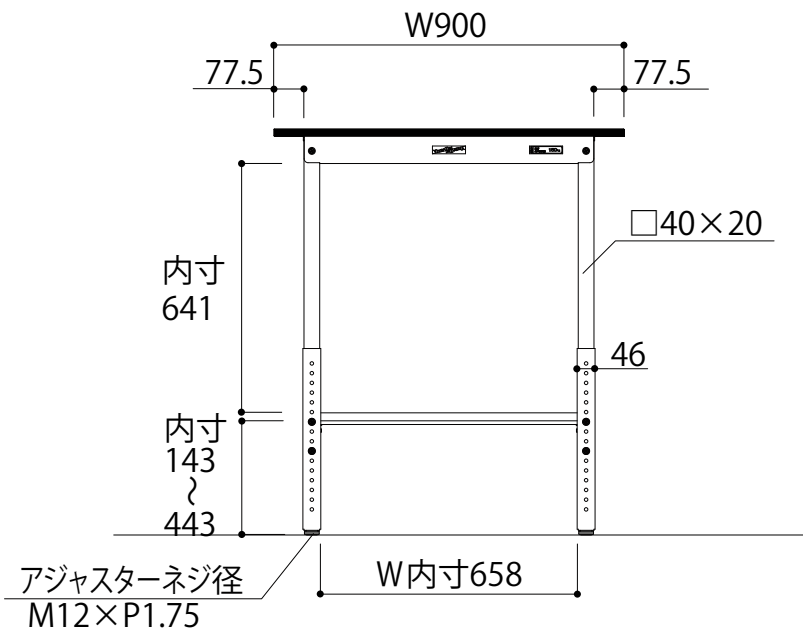

正面図

側面図

SURAH-960T-GYW

W900 × D600 × H900 ~ 1200