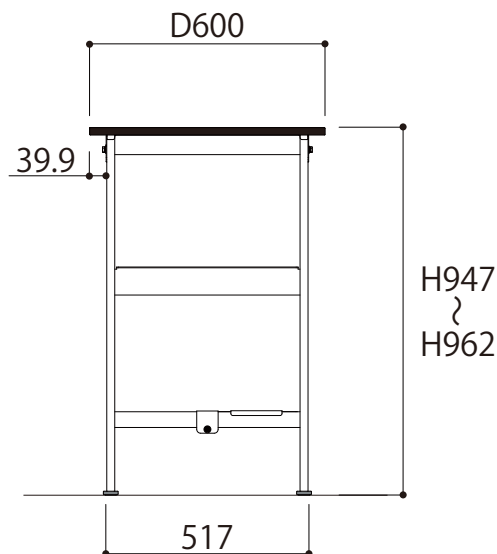

正面図

中間棚は25mmピッチで上下調整が可能です

側面図

**SURH-1560TF-GYW**  
**W1500 × D600 × H950**