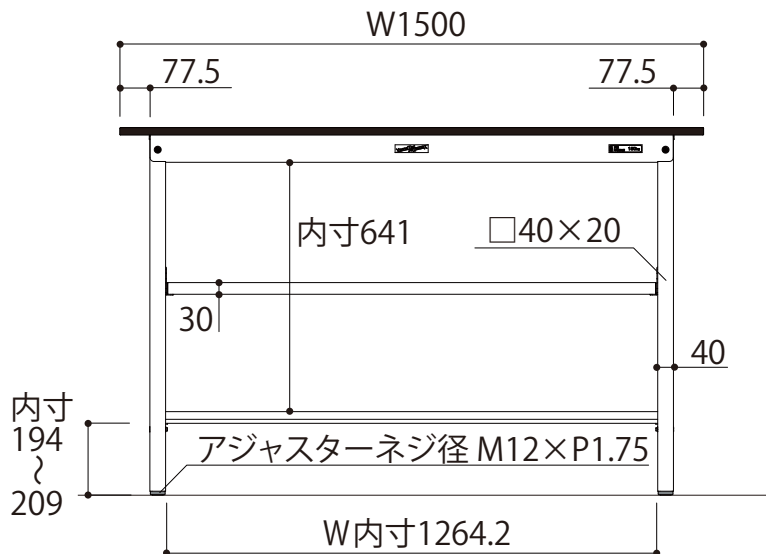

正面図

中間棚は25mmピッチで上下調整が可能です

側面図

**SURH-1560TF-GYW**  
**W1500 × D600 × H950**