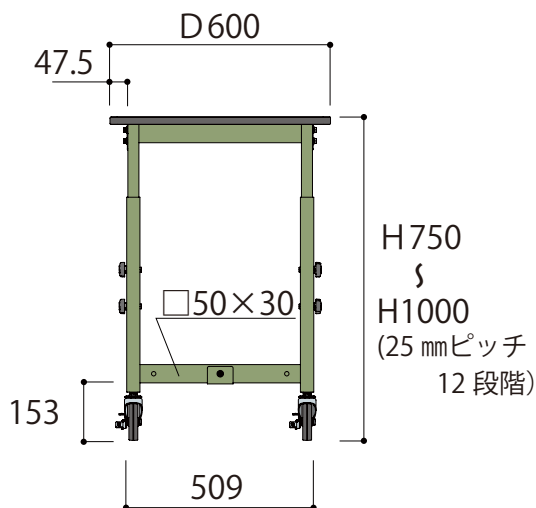

正面図

側面図

SWPAC-1260-MG

W1200 × D600 × H750 ~ 1000