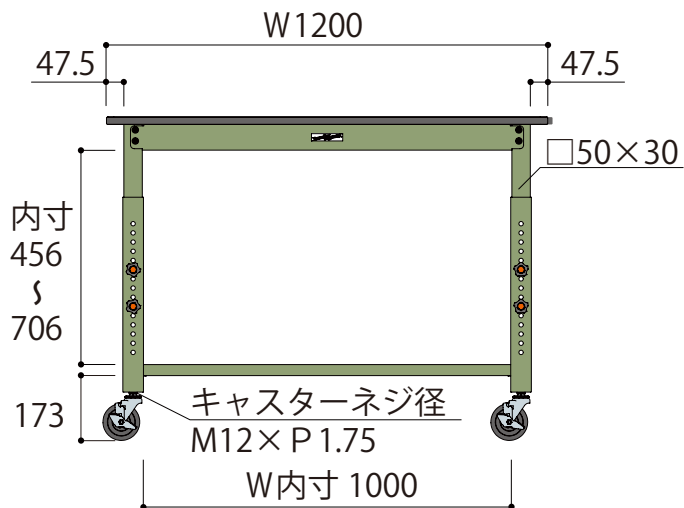

正面図

側面図

SWPAC-1260-MG

W1200 × D600 × H750 ~ 1000