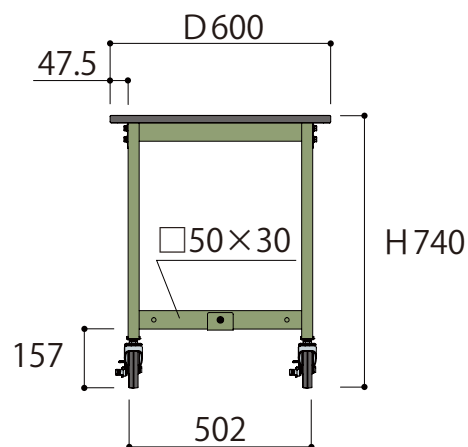

正面図

側面図

SWPC-1560-MG

W1500 × D600 × H740