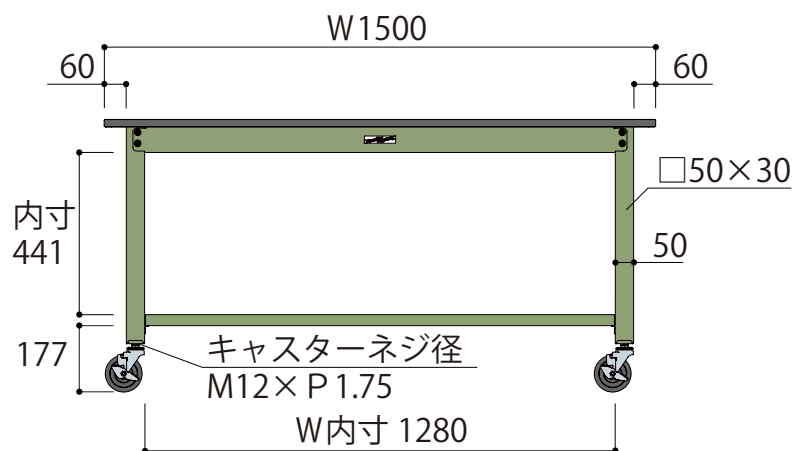

正面図

側面図

SWPC-1560-MG

W1500 × D600 × H740