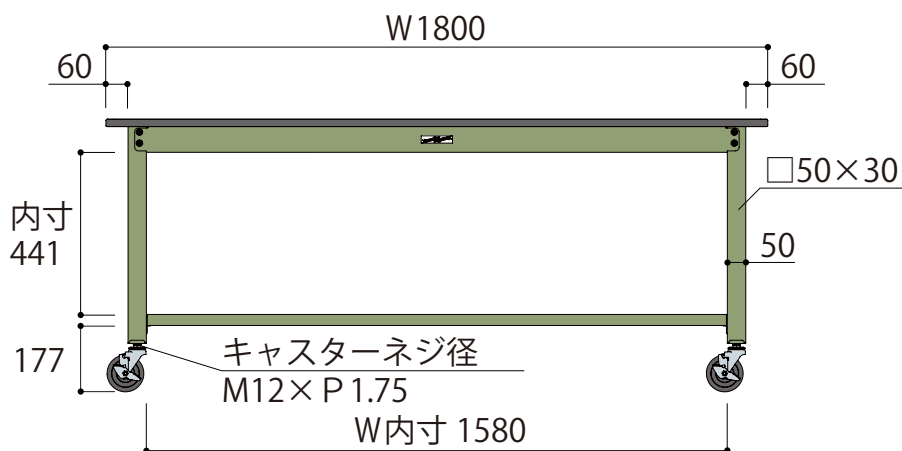

正面図

側面図

SWPC-1875-MG

W1800 × D750 × H740