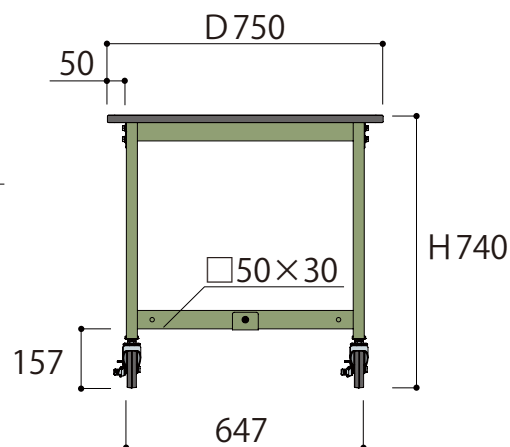

正面図

側面図

SWPC-1875-MG

W1800 × D750 × H740