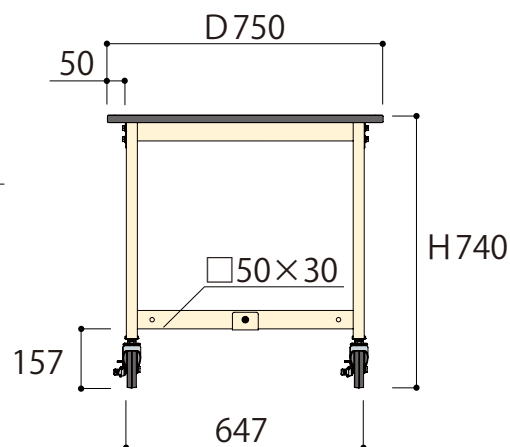

正面図

側面図

SWPC-1875-MI

W1800 × D750 × H740