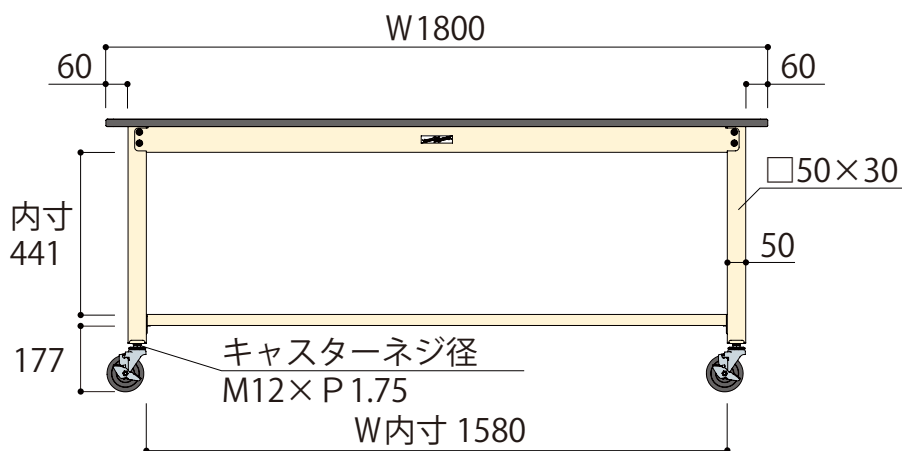

正面図

側面図

SWPC-1875-MI

W1800 × D750 × H740