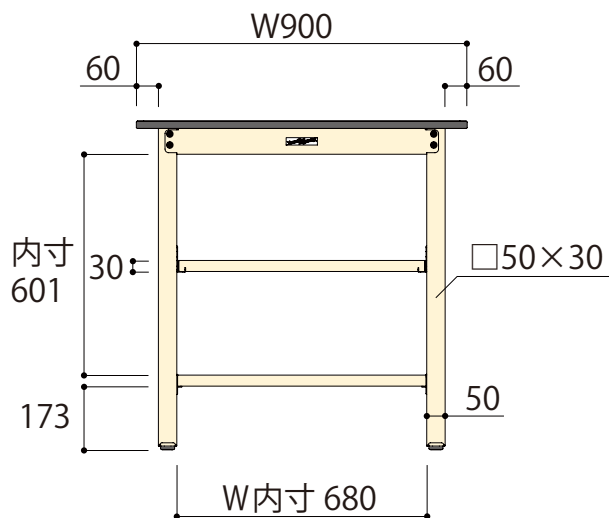

正面図

側面図

SWPH-975TS1-MI
W900 × D750 × H900