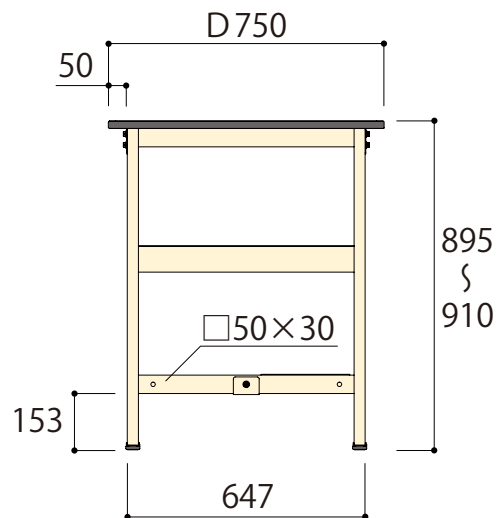

正面図

側面図

SWPH-975TS1-MI
W900 × D750 × H900