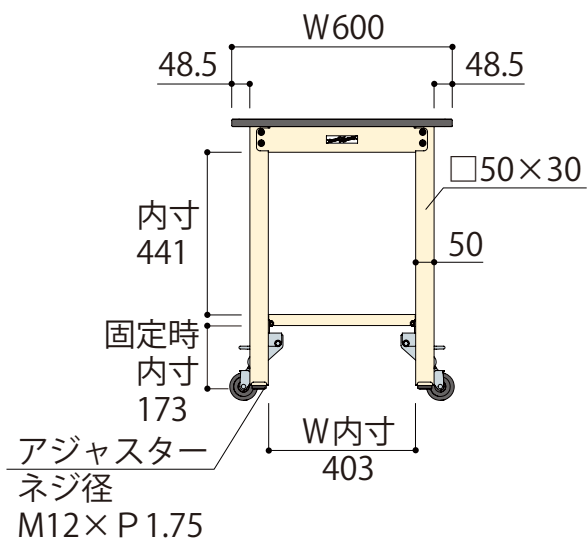

正面図

側面図

SWPU-660-II

W600 × D600 × H740