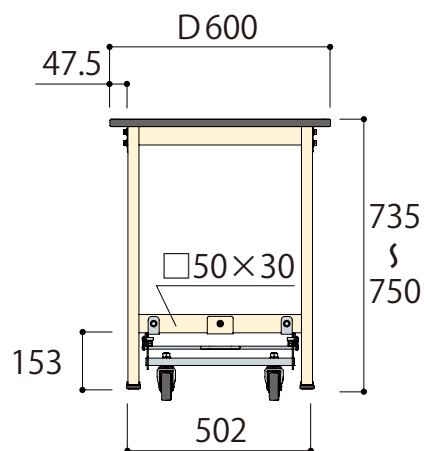

正面図

側面図

SWPU-660-II

W600 × D600 × H740