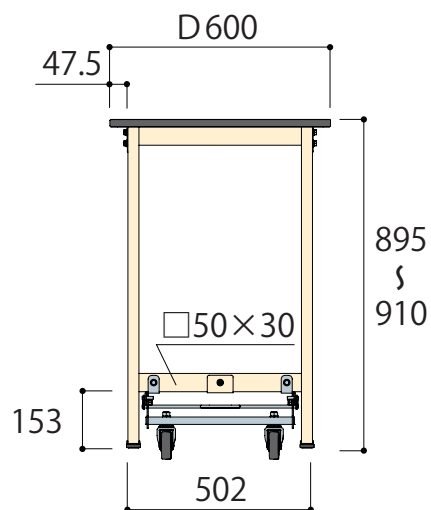

正面図

側面図

SWPUH-660-MI

W600 × D600 × H900