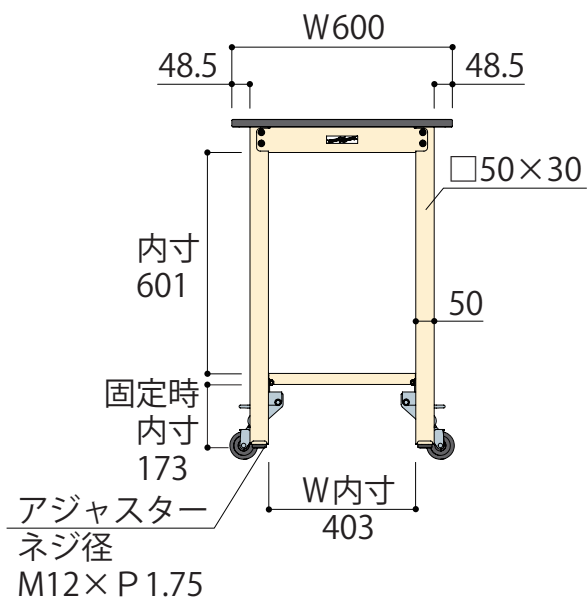

正面図

側面図

SWPUH-660-MI

W600 × D600 × H900