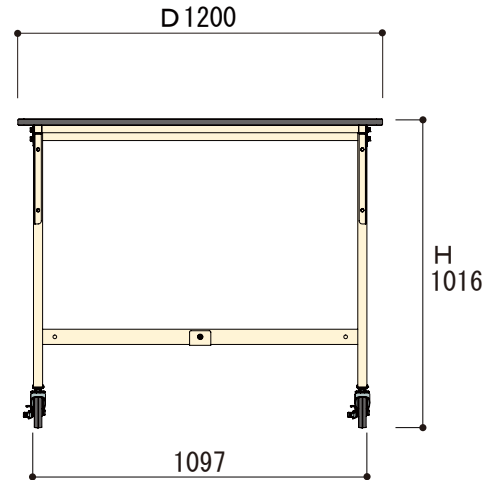

正面図

側面図

SWPWHC-2412-II

W2400 × D1200 × H1016