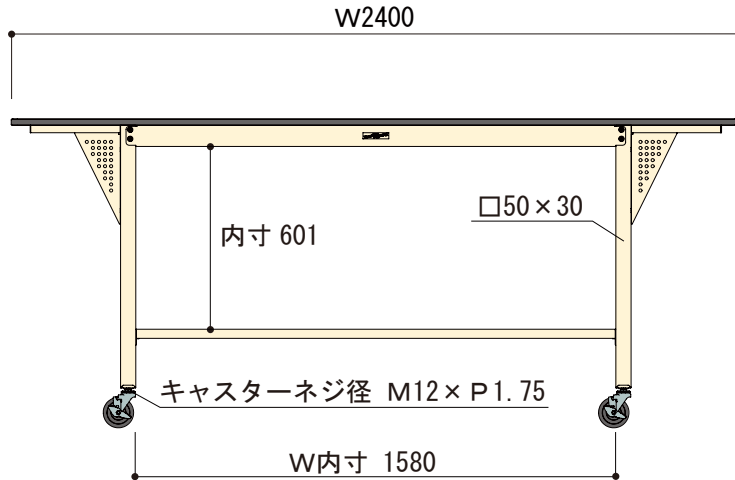

正面図

側面図

SWPWHC-2412-II

W2400 × D1200 × H1016